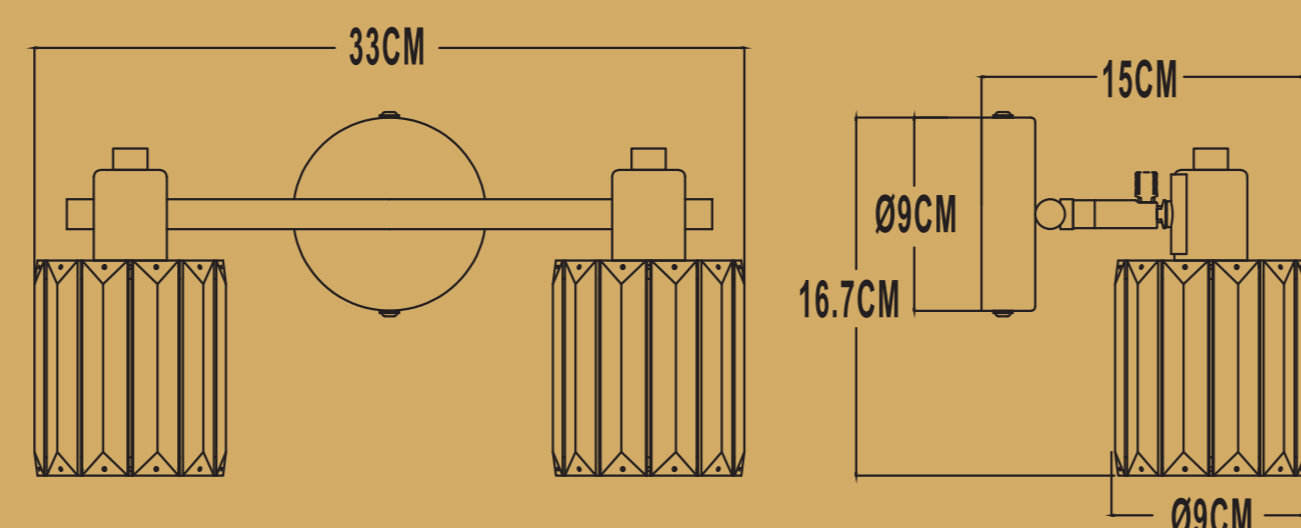

A=B: 36*23*17.5CM

NOWA

RUN

230V~ 50Hz
2xE14 max.40W

NOWA

NOWA

RUN

230V~ 50Hz
2xE14 max.40W

NOWA

80040246

IP20|2x MAX 40W E14 230V | excl.

Importer:
GLOBO Handels GmbH
Gewerbstrasse 3
A-9184 Sankt Peter
AUSTRIA

www.globo-lighting.com
office@globo-lighting.com
MADE IN P.R.C

- | | |
|----------------------------|----------------------------------|
| (DEU) Strahler | (LVA) Prožektors |
| (GBR) Spot light | (NOR) Spotlight |
| (BGR) Cnor | (RUS) Cnor |
| (CZE) Bodové svítidlo | (SRB) Reflektor |
| (DNK) Spots | (SVK) Bodové svietidlo - spot |
| (ESP) Foco | (SVN) Reflektor |
| (EST) Kohvalgusti | (SWE) Strålkastare |
| (FIN) Kohdevalo | (TUR) Reflektör |
| (FRA) Spot | (BLG) Reflektor |
| (HRV) Reflektor | (NL) Spot lamp |
| (HUN) Spotlámpa | (POL) Spot |
| (ISL) Kastari | (PL) Oświetlenie punktowe - spot |
| (ITA) Faretto | (RO) Spot |
| (LTU) Kryptinis šviestuvas | |