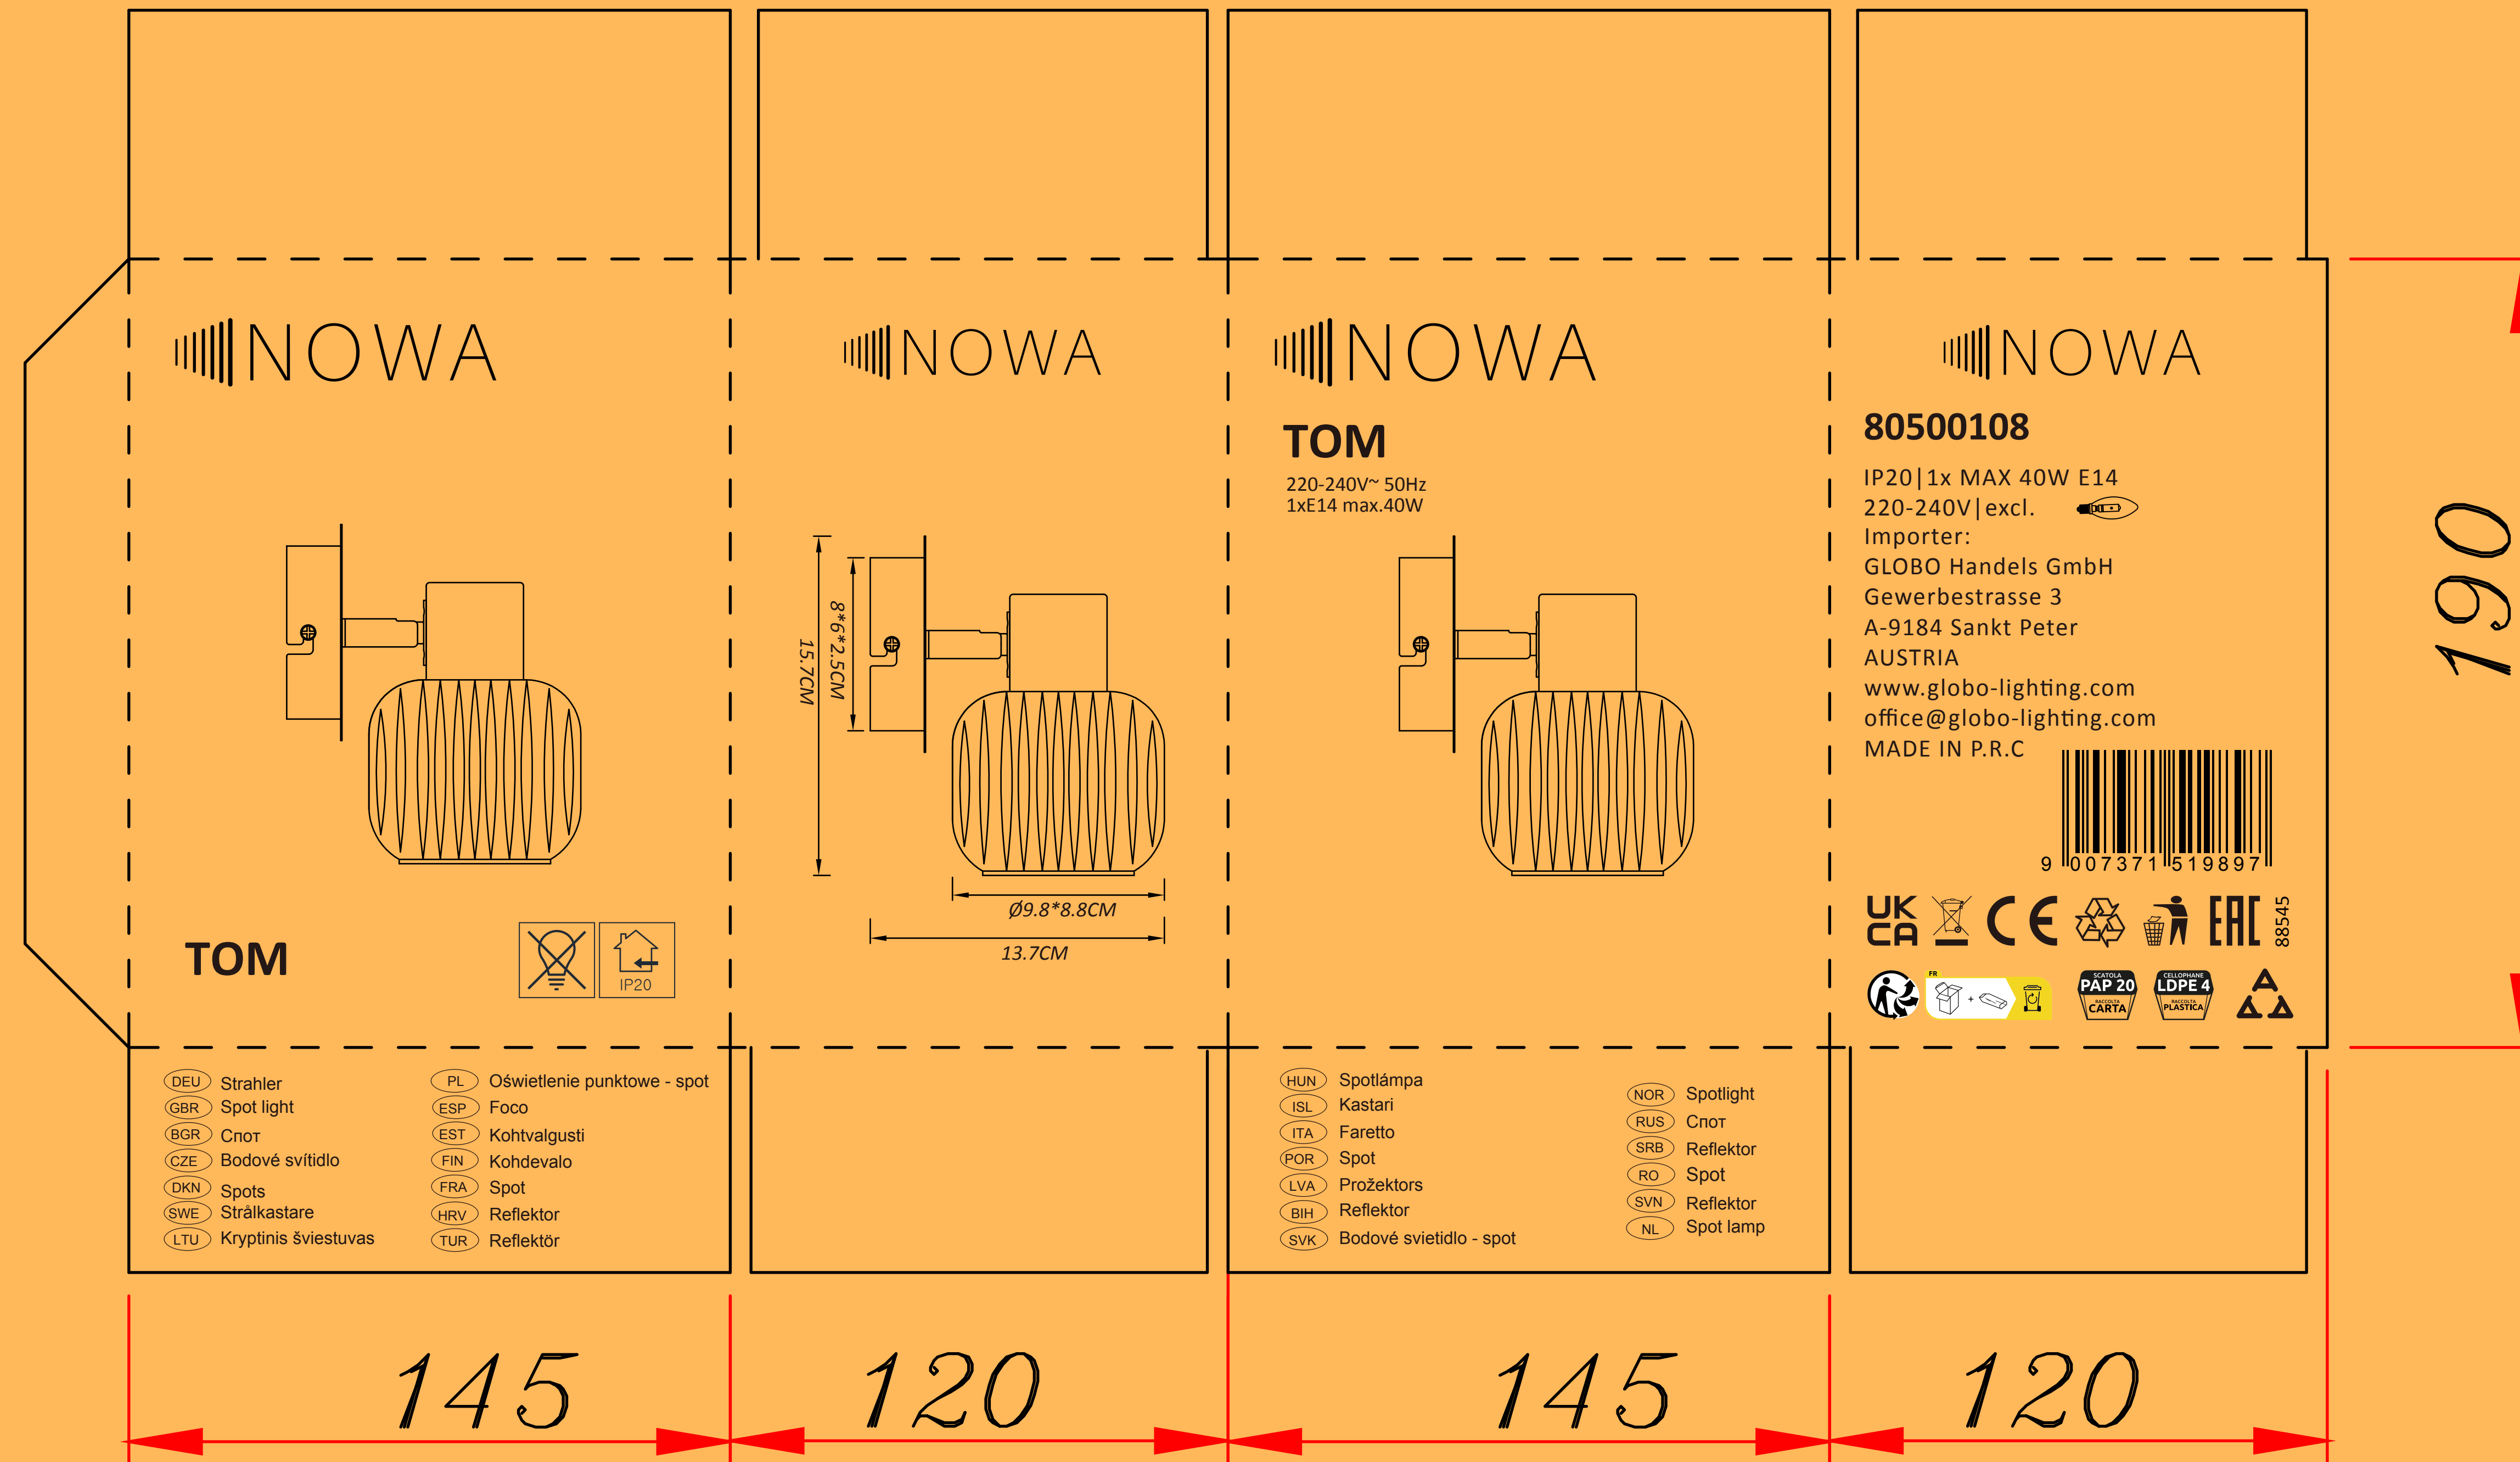

# 80500108 棕盒145\*120\*190

(注：字体要清晰，条码能扫描出来)

折痕线：-----

裁切线：\_\_\_\_\_