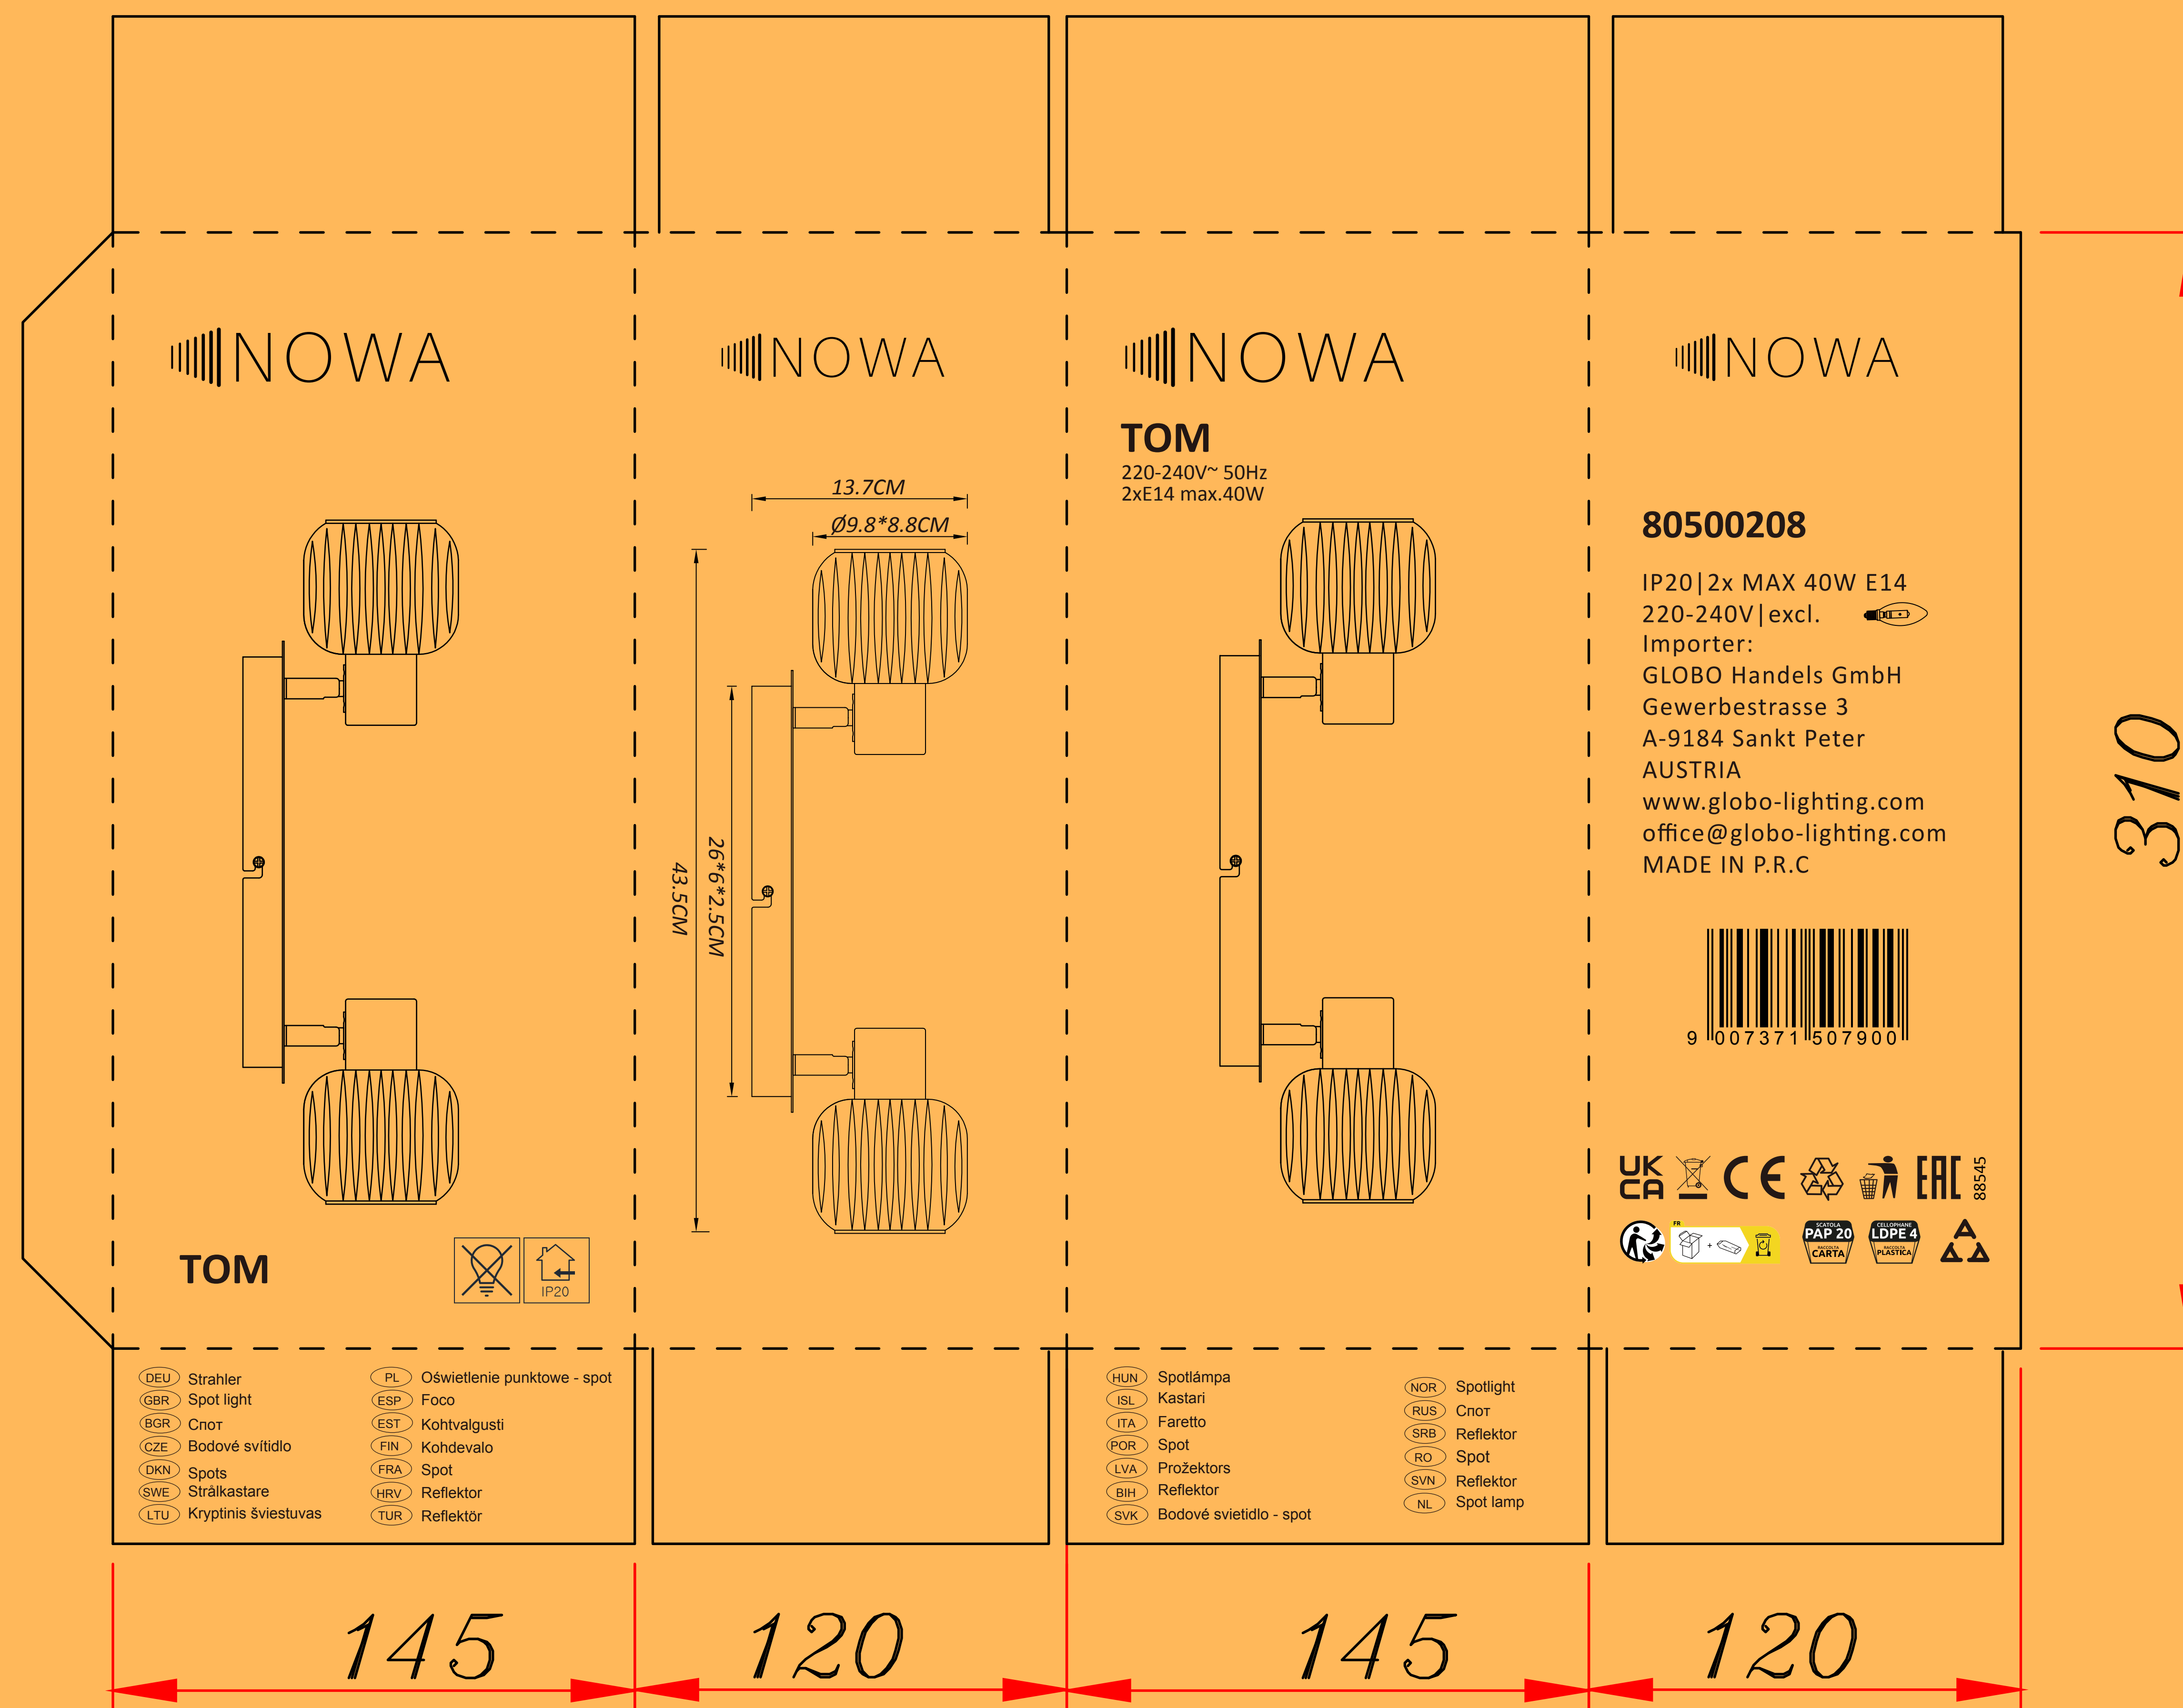

80500208 棕盒145*120*310

(注：字体要清晰，条码能扫描出来)

折痕线：-----

裁切线：_____