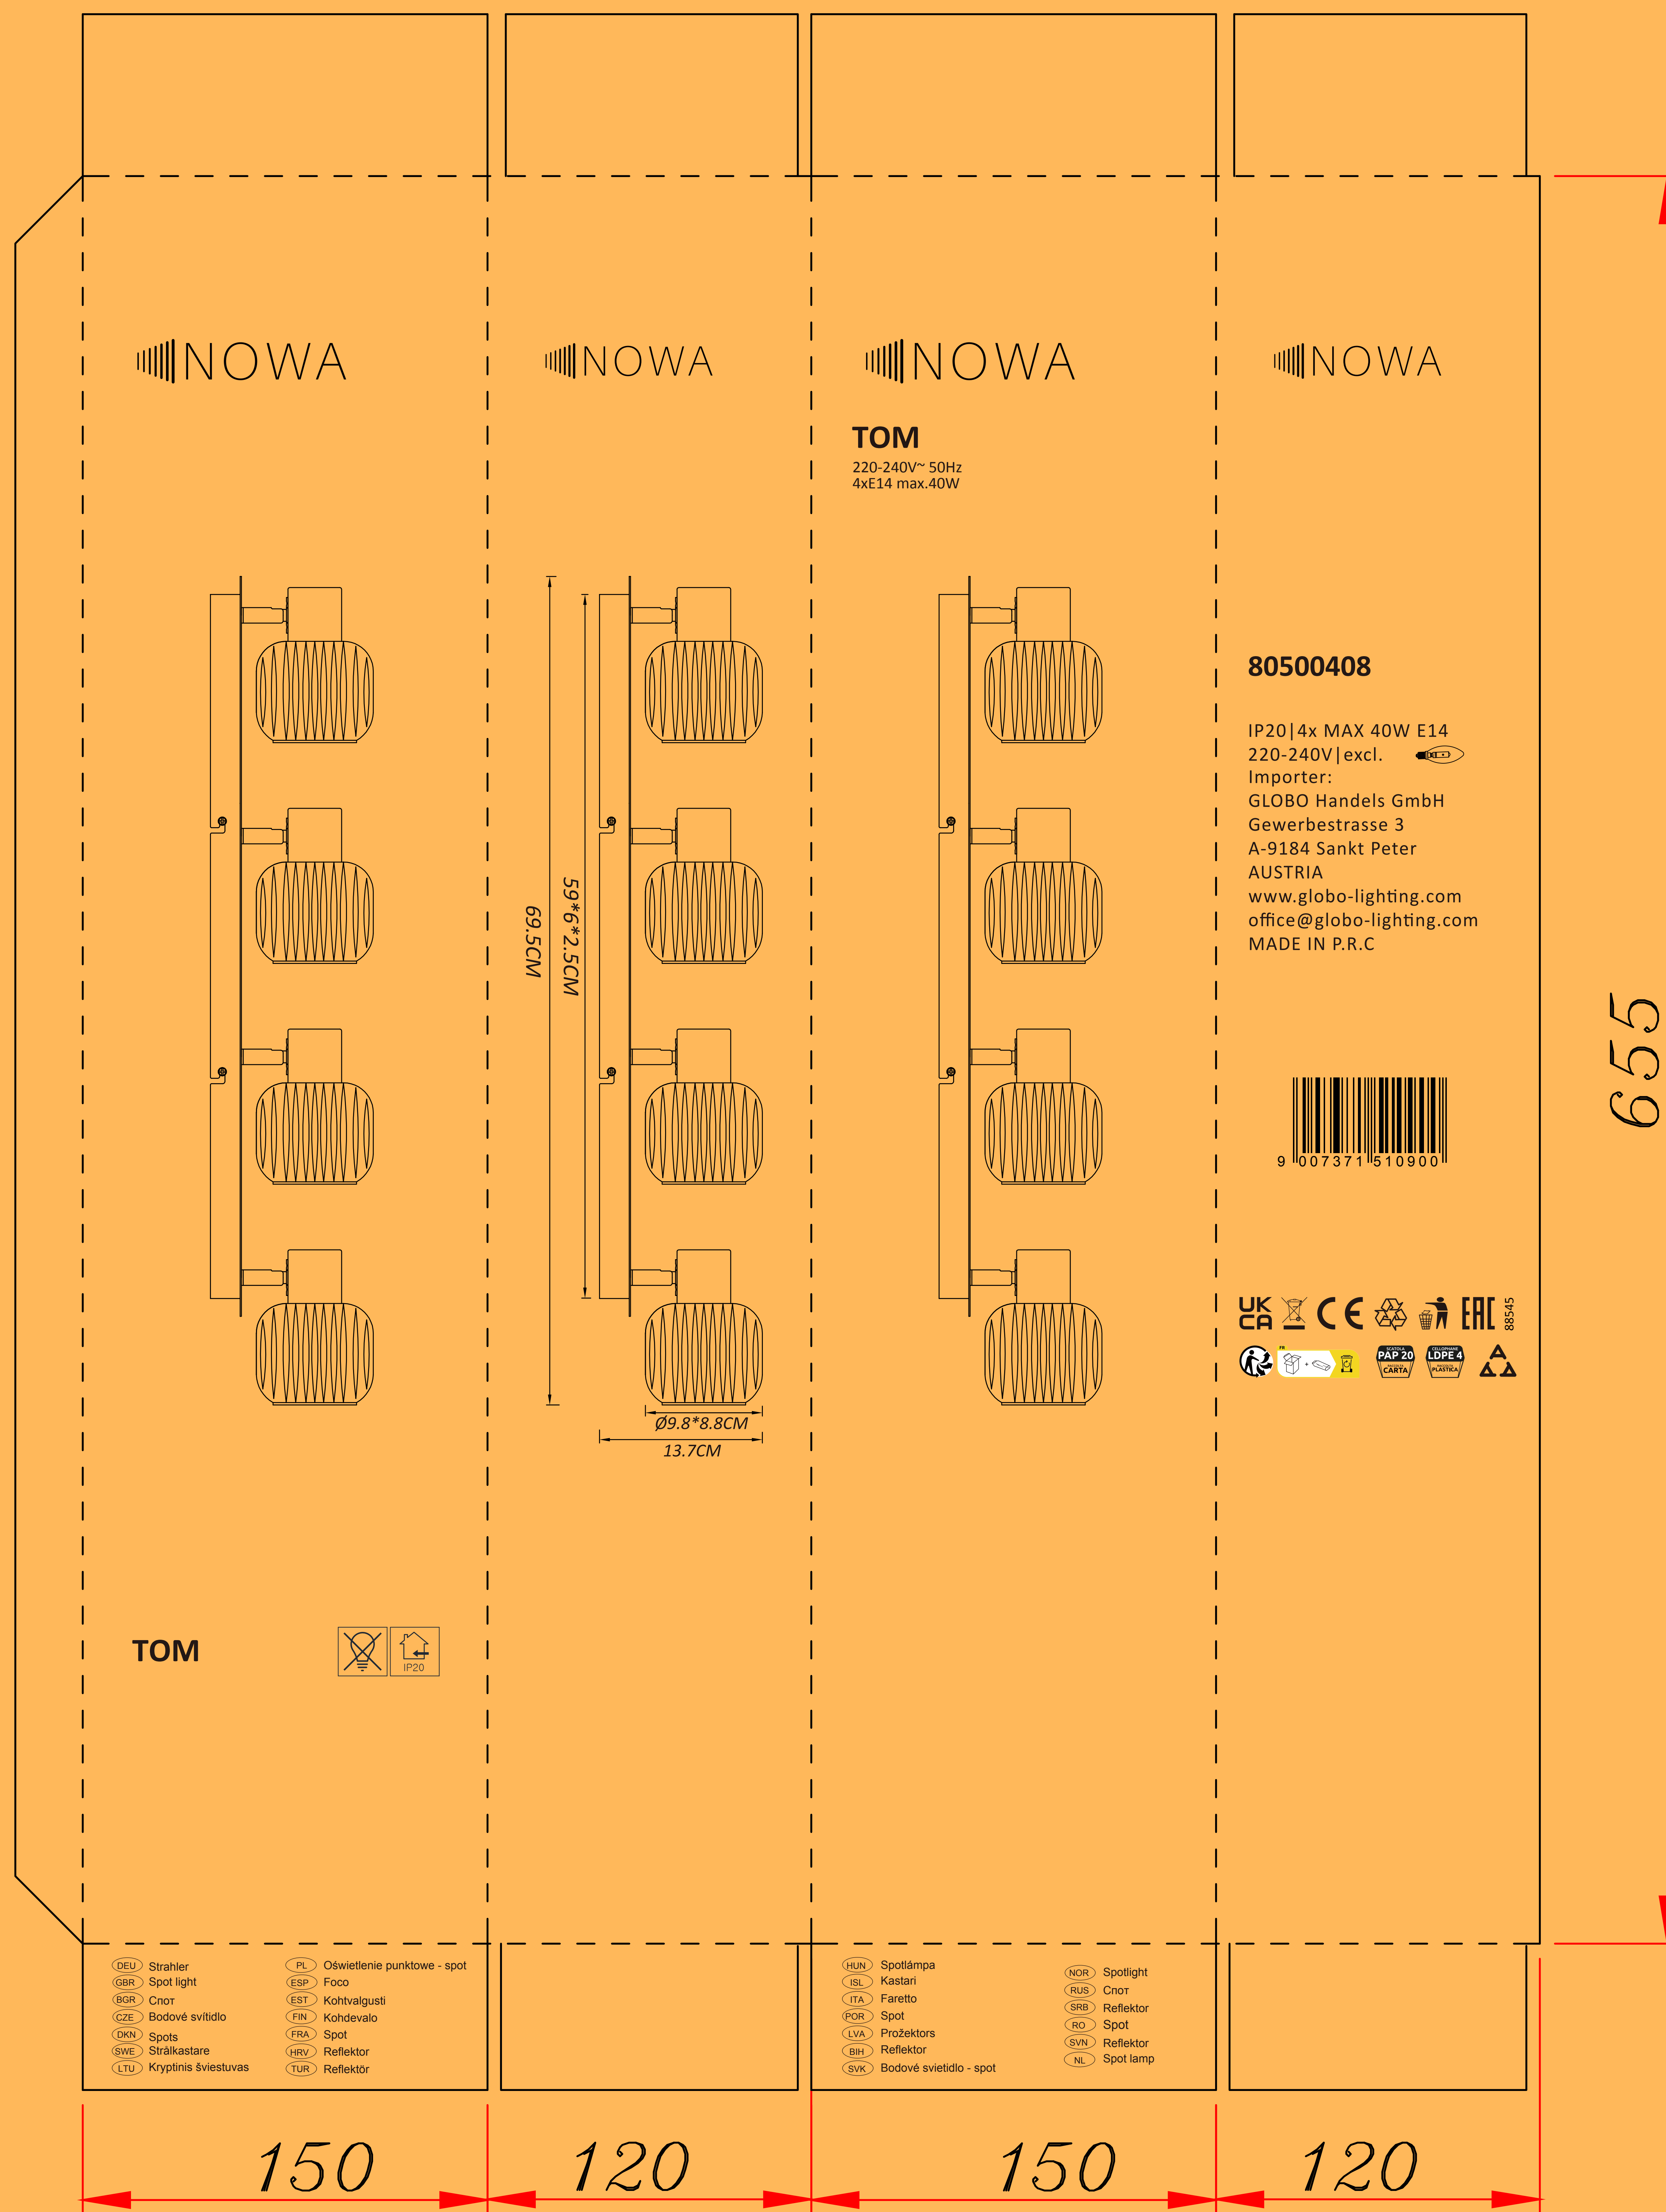

# 80500408 棕盒150\*120\*655

(注：字体要清晰，条码能扫描出来)

折痕线：-----

裁切线：\_\_\_\_\_