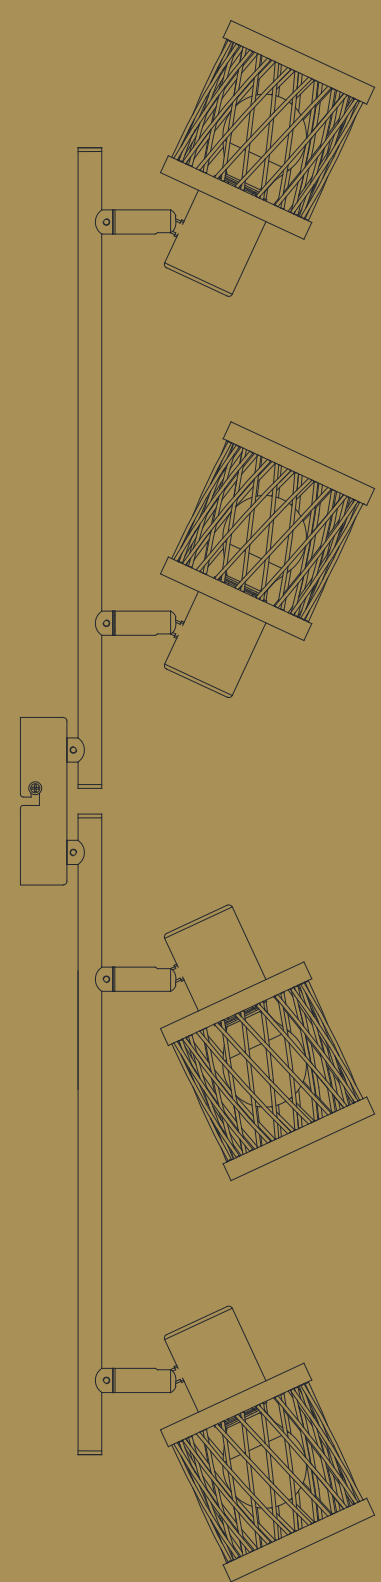

81050408  
210X105X370

**NOWA**

**MALI**

230V~ 50Hz  
4xE14 MAX 10W LED

**NOWA**

**NOWA**

**MALI**

230V~ 50Hz  
4xE14 MAX 10W LED

**NOWA**

**81050408**

IP20 | 4x MAX 10W LED E14 230V | excl.   
Importer:  
GLOBO Handels GmbH  
Gewerbstrasse 3  
A-9184 Sankt Peter  
AUSTRIA  
[www.globo-lighting.com](http://www.globo-lighting.com)  
[office@globo-lighting.com](mailto:office@globo-lighting.com)  
MADE IN P.R.C

- |                                  |                    |                               |                 |
|----------------------------------|--------------------|-------------------------------|-----------------|
| (DEU) Strahler                   | (ESP) Foco         | (HUN) Spottlámpa              | (NOR) Spotlight |
| (GBR) Spot light                 | (EST) Kohivalgusti | (ISL) Kastali                 | (RUS) Cноч      |
| (BGR) Cноч                       | (FIN) Kohdevalo    | (ITA) Faretto                 | (SRB) Reflektor |
| (CZE) Bodové svítidlo            | (FRA) Spot         | (POR) Spot                    | (RO) Spot       |
| (DNK) Spots                      | (HRV) Reflektor    | (LVA) Prožektors              | (SVN) Reflektor |
| (SWE) Strålkastare               | (TUR) Reflektör    | (BIH) Reflektor               | (NL) Spot lamp  |
| (LTU) Krytinis šviestuvas        |                    | (SVK) Bodové svietidlo - spot |                 |
| (PL) Oświetlenie punktowe - spot |                    |                               |                 |