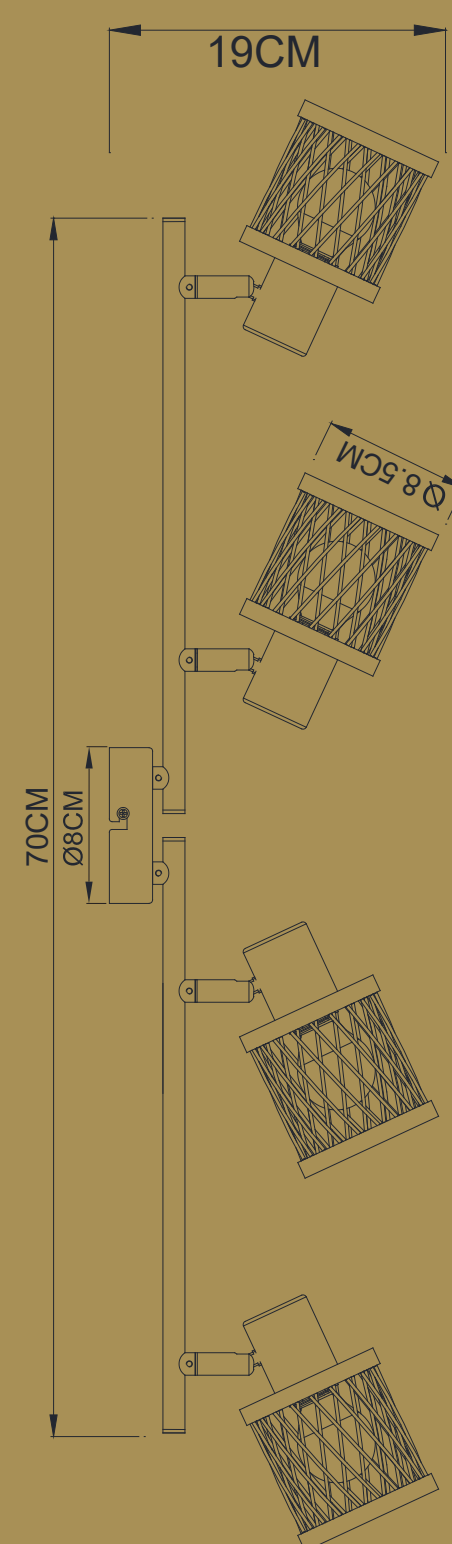

81050408  
210X105X370

**NOWA**

**MALI**

230V~ 50Hz  
4xE14 MAX 10W LED

**NOWA**

**NOWA**

**MALI**

230V~ 50Hz  
4xE14 MAX 10W LED

**NOWA**

**81050408**

IP20 | 4x MAX 10W LED E14 230V | excl.   
Importer:  
GLOBO Handels GmbH  
Gewerbstrasse 3  
A-9184 Sankt Peter  
AUSTRIA  
[www.globo-lighting.com](http://www.globo-lighting.com)  
[office@globo-lighting.com](mailto:office@globo-lighting.com)  
MADE IN P.R.C

- |                                  |                    |                               |                 |
|----------------------------------|--------------------|-------------------------------|-----------------|
| (DEU) Strahler                   | (ESP) Foco         | (HUN) Spottlámpa              | (NOR) Spotlight |
| (GBR) Spot light                 | (EST) Kohivalgusti | (ISL) Kastali                 | (RUS) Cноч      |
| (BGR) Cноч                       | (FIN) Kohdevalo    | (ITA) Faretto                 | (SRB) Reflektor |
| (CZE) Bodové svítidlo            | (FRA) Spot         | (POR) Spot                    | (RO) Spot       |
| (DNK) Spots                      | (HRV) Reflektor    | (LVA) Prožektors              | (SVN) Reflektor |
| (SWE) Strålkastare               | (TUR) Reflektör    | (BIH) Reflektor               | (NL) Spot lamp  |
| (LTU) Krytinis šviestuvas        |                    | (SVK) Bodové svietidlo - spot |                 |
| (PL) Oświetlenie punktowe - spot |                    |                               |                 |