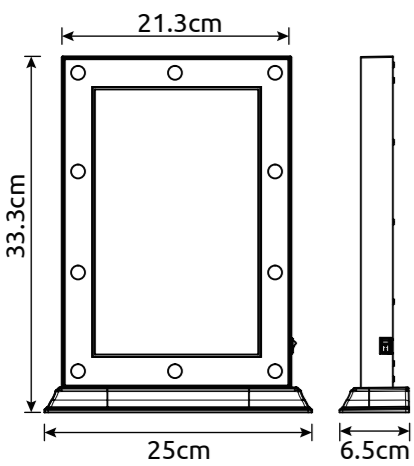

total 0.195W LED 3V, 6000K T

84039

VERNA

VERNA

VERNA