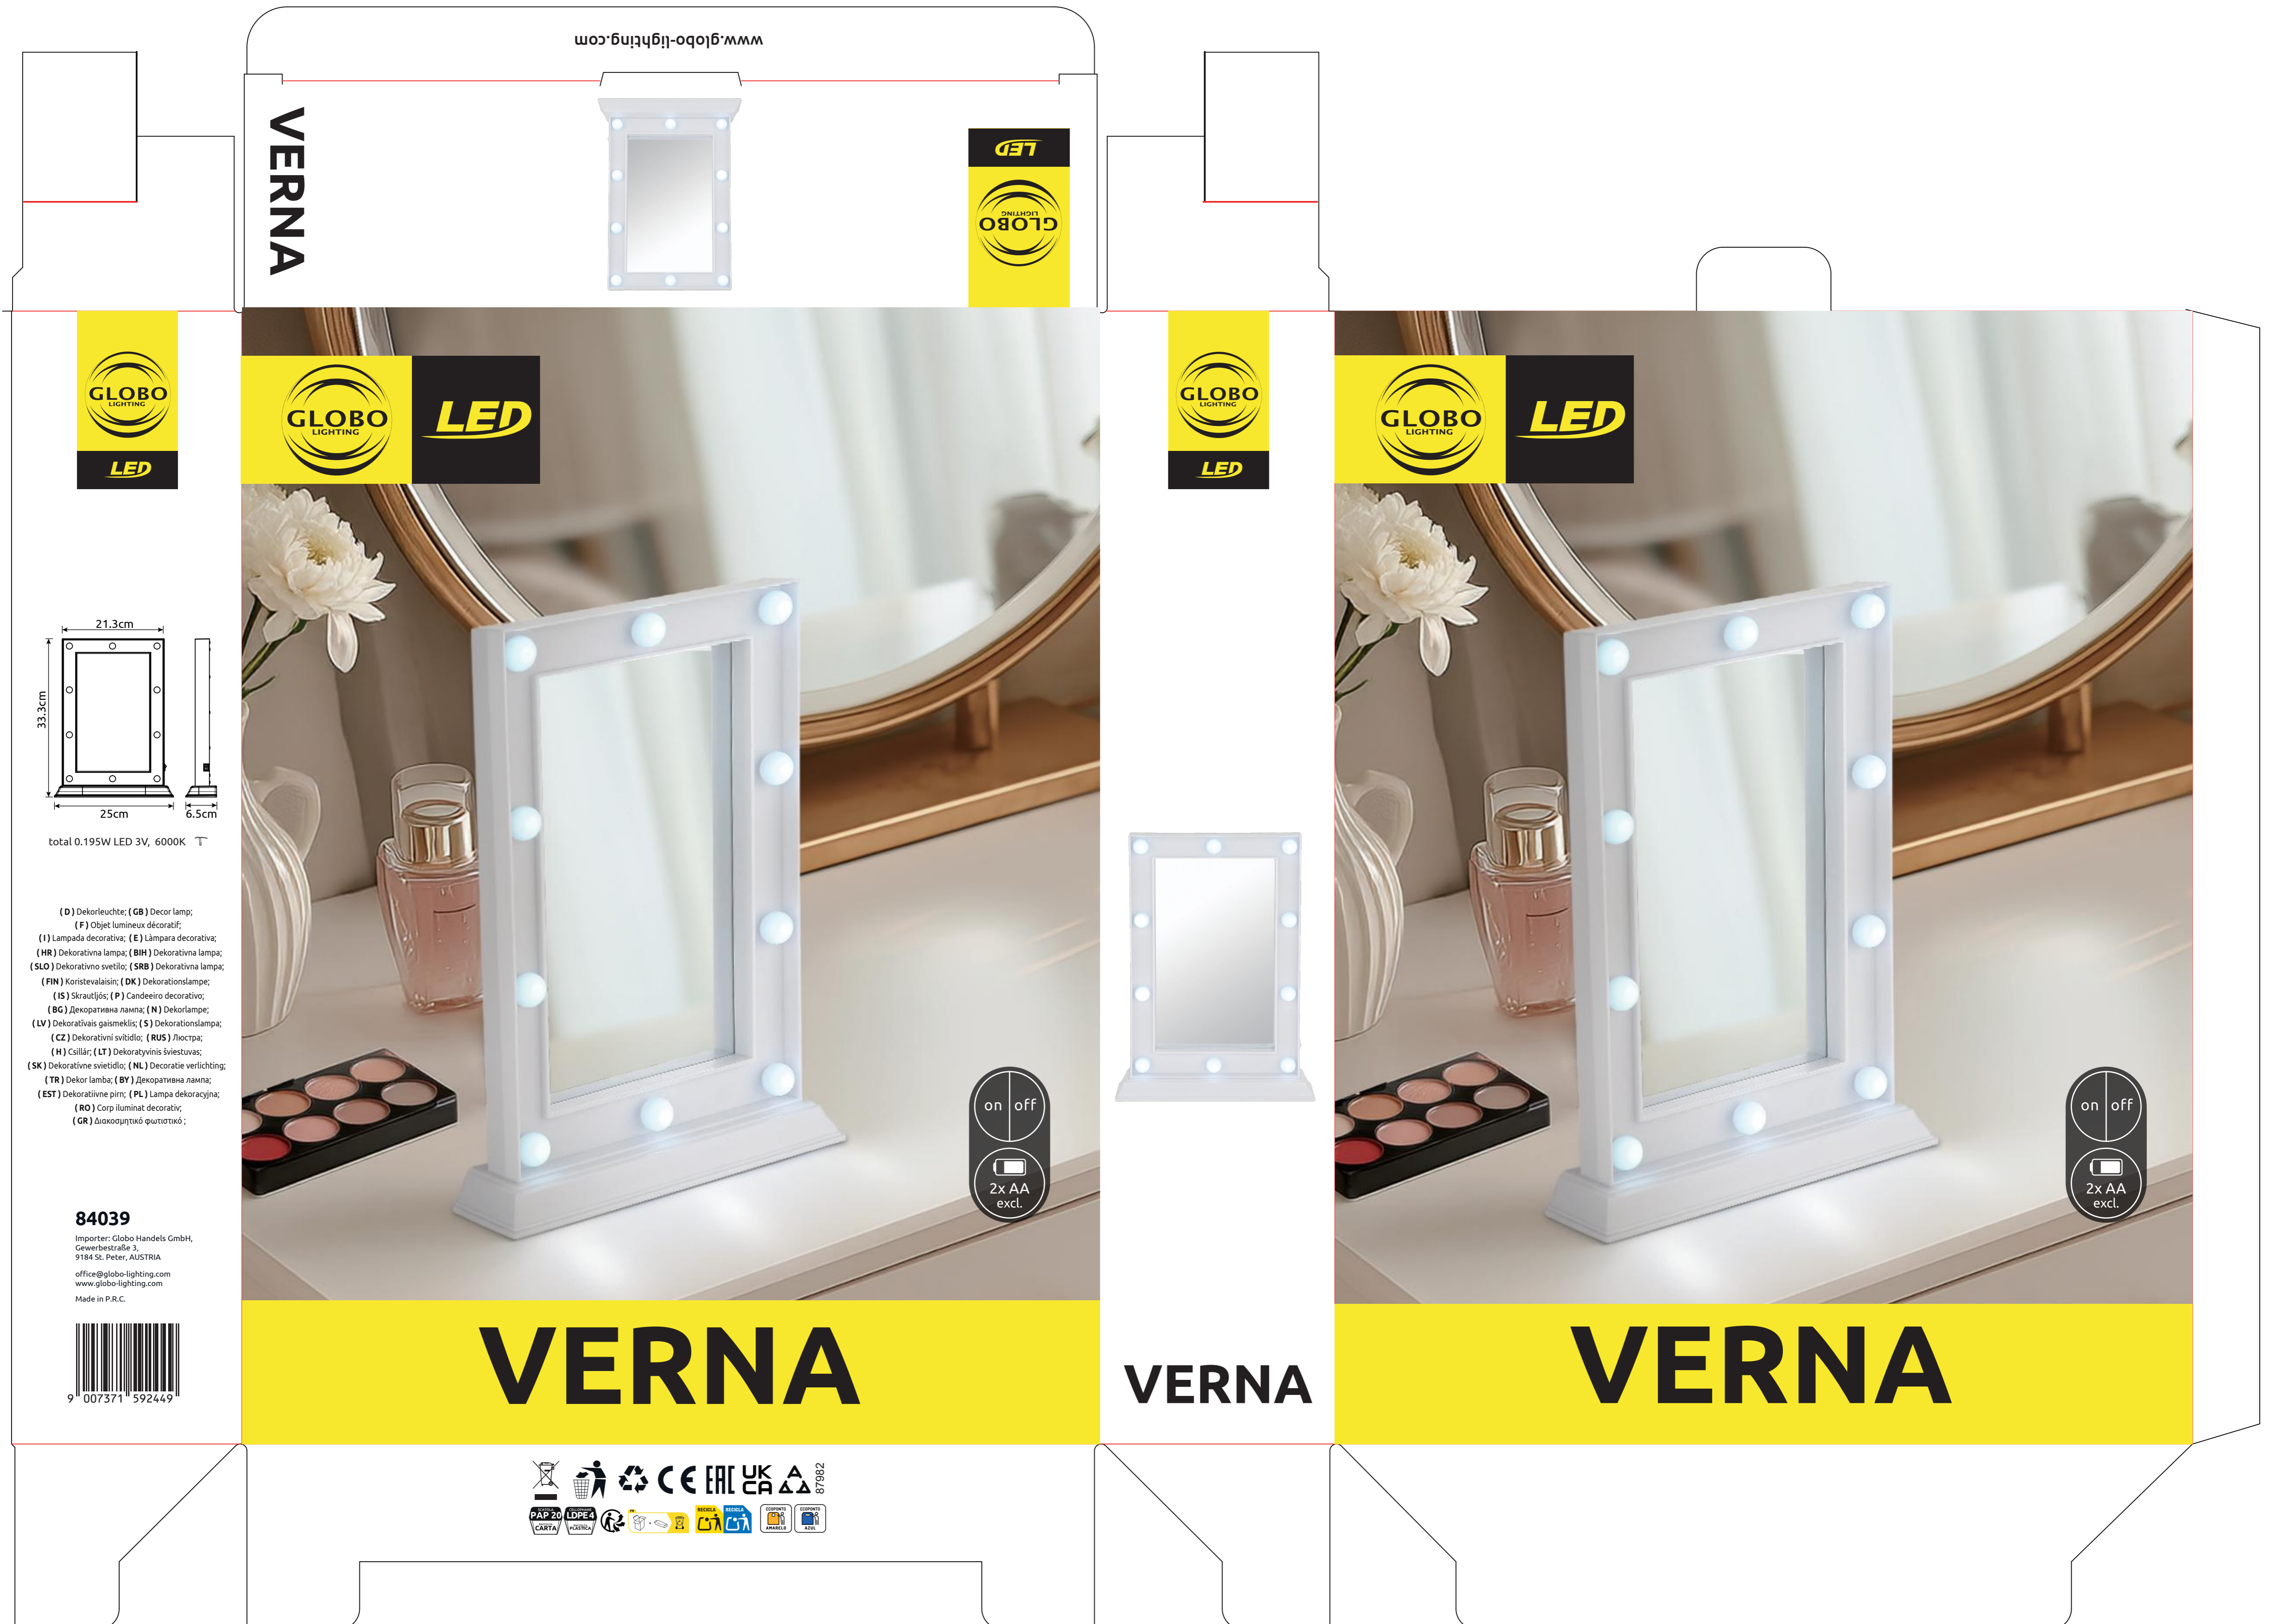

255/70/338(675x485)

www.globo-lighting.com

VERNA

total 0.195W LED 3V, 6000K T

84039

VERNA

VERNA

VERNA