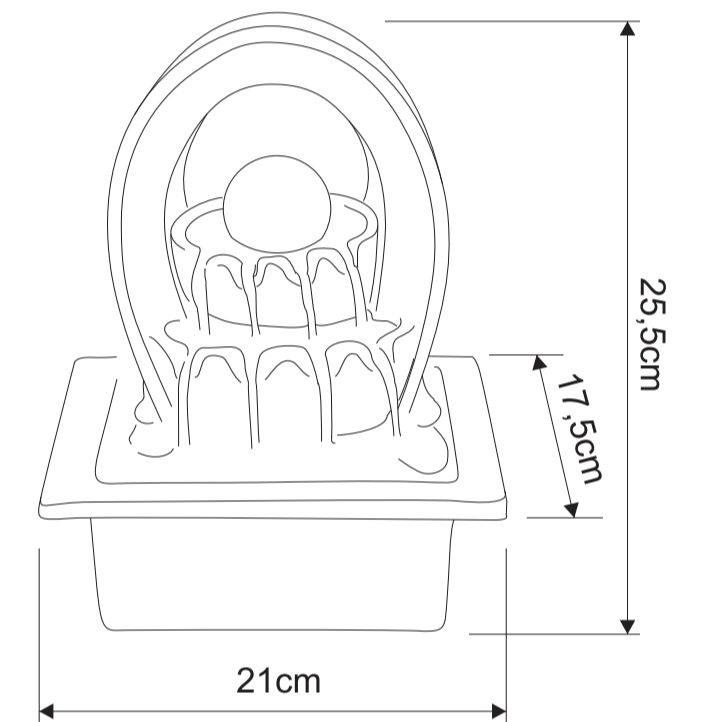

incl. 4 x RGB LED 0,125W 12V
pump: 3W 12V, input: 230V ~50Hz

93020

Importer: Globo Handels GmbH, Gewerbestraße 3,
9184 St. Peter, AUSTRIA
office@globo-lighting.com
www.globo-lighting.com
Made in P.R.C.

23.5CM

20CM

23.5CM

20CM