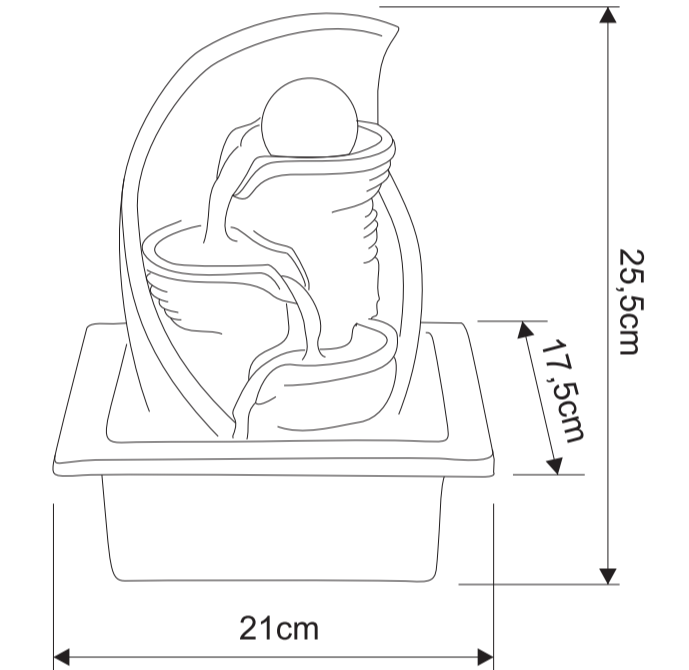

incl. 4 x RGB LED 0,125W 12V
pump: 3W 12V, input: 230V ~50Hz

93022

Importer: Globo Handels GmbH, Gewerbestraße 3,
9184 St. Peter, AUSTRIA
office@globo-lighting.com
www.globo-lighting.com
Made in P.R.C.

23.5CM

20CM

23.5CM

20CM