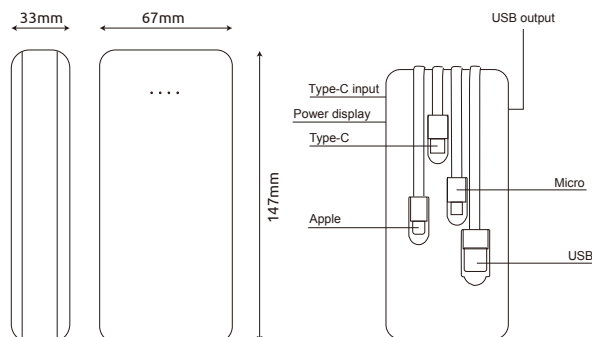

98695_8,5x17x3,5cm

www.globo-lighting.com

POWERBANK

Cell capacity: 20000mAh (74Wh)

Conversion rate: $\geq 70\%$

Input: 5V/2.1A (Micro/USB cable)

USB Output: DC 5V/2.1A

Cable Output: DC 5V/2.1A(Micro/iPX/Type-C)

Total Output (USB+Cable): DC 5V/2.1A (MAX)

1. (D) Powerbank; (GB) Powerbank; (F) Banque de puissance;
   (I) Powerbank; (E) Banco de energia; (HR) Powerbank baterija;
   (BIH) Powerbank baterija; (SLO) Powerbank baterija;
   (SRB) Powerbank baterija; (FIN) Virtapankki;
   (DK) Strømforsyningsbank; (IS) Orku banki;
   (P) Banco de potência; (BG) Пауърбанк; (N) Strømbank;
   (LV) Powerbank; (S) Kraftbank; (CZ) Powerbanka;
   (RUS) Пауэрбанк; (H) Újratölthető Powerbank;
   (LT) Powerbank; (SK) Powerbanka; (NL) Powerbank;
   (TR) Güç Bankası; (EST) Elektripank;
   (PL) Powerbank; (RO) Bancă de alimentare; (GR) Powerbank