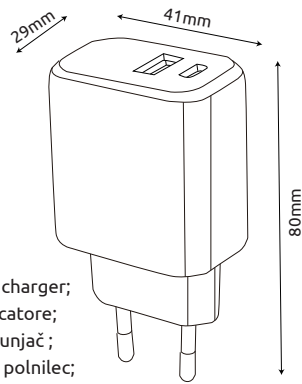

98699-10_85x45x120mm

www.globo-lighting.com

CHARGER

INPUT: 220-240V~ 50/60Hz 0.4A
OUTPUT:
USB-A: 5V dc/ 2A
USB-C: 5V dc/ 2A

(D) USB - Ladegerät; (GB) USB - charger;
(F) USB - chargeur; (I) USB - caricatore;
(E) USB - cargador; (HR) USB - punjač;
(BIH) USB - punjač; (SLO) USB - polnilce;
(SRB) USB - punjač; (FIN) USB - laturi;
(DK) USB - oplader; (IS) USB - hleðslutæki;
(P) USB - carregador; (BG) USB - зарядно устройство;
(N) USB - lader; (LV) USB - lādētājs;
(S) USB - laddare; (CZ) USB - nabíječka;
(RUS) USB - зарядное устройство; (H) USB - töltő;
(LT) USB - įkroviklis; (SK) USB - nabíjačka;
(NL) USB - oplader; (TR) USB - şarj cihazı; (EST) USB - laadija;

10
WATT

OUTPUT:
USB-A: 5V dc/ 2A
USB-C: 5V dc/ 2A

CHARGER

CHARGER

CHARGER

98699-10

Importer: Globo Handels GmbH, Gewerbestraße 3,
9184 St. Peter, AUSTRIA

office@globo-lighting.com
www.globo-lighting.com