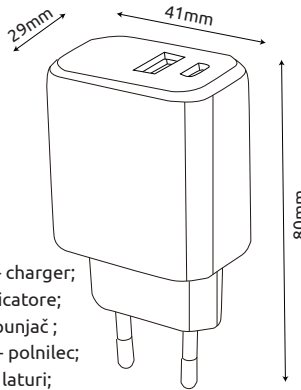

98699-5_85x45x120mm

www.globo-lighting.com

CHARGER

INPUT: 220-240V~ 50/60Hz 0.4A
OUTPUT:
USB-A: 5V dc/ 1A
USB-C: 5V dc/ 1A

(D) USB - Ladegerät; (GB) USB - charger;
(F) USB - chargeur; (I) USB - caricatore;
(E) USB - cargador; (HR) USB - punjač ;
(BIH) USB - punjač ; (SLO) USB - polnilec;
(SRB) USB - punjač; (FIN) USB - laturi;
(DK) USB - oplader; (IS) USB - hleðslutæki;
(P) USB - carregador; (BG) USB - зарядно устройство;
(N) USB - lader; (LV) USB - lādētājs;
(S) USB - laddare; (CZ) USB - nabíječka;
(RUS) USB - зарядное устройство; (H) USB - töltő;
(LT) USB - įkroviklis; (SK) USB - nabíjačka;
(NL) USB - oplader; (TR) USB - şarj cihazı; (EST) USB - laadija;

98699-5

Importer: Globo Handels GmbH, Gewerbestraße 3,
9184 St. Peter, AUSTRIA

office@globo-lighting.com
www.globo-lighting.com

Made in P.R.C.

CHARGER

**5
WATT**

OUTPUT:
USB-A: 5V dc/ 1A
USB-C: 5V dc/ 1A

CHARGER