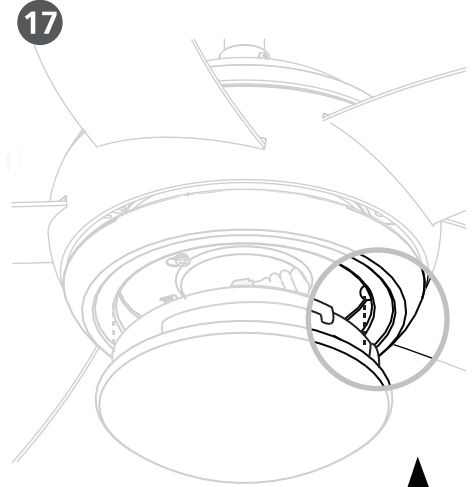

GLOBO

FAN

0306
0306A
0306GR
0306S

欧洲灯饰GLOBO FAN牌子 R52001-5-1L说明书
尺寸：145×210mm
纸张：双胶纸80g

GLOBO Handels GmbH

GLOBO Handels GmbH
Gewerbestrasse 3
A-9184 Sankt Peter, AUSTRIA
www.globo-lighting.com
office@globo-lighting.com

11

C x5

13

14

15

x1

E

x1