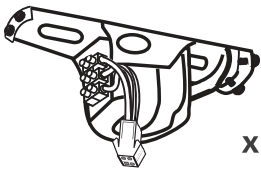

x1

I

x1

J

x3

O

x2

P

x2

F