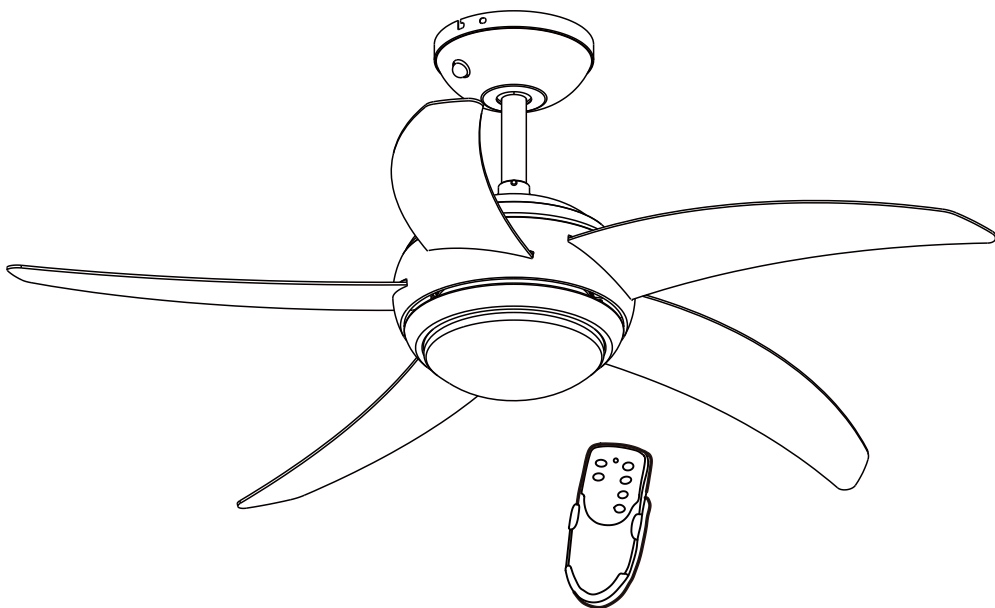

GLOBO

FAN

0306
0306A
0306GR
0306S

欧洲灯饰GLOBO FAN牌子 R52001-5-1L说明书
尺寸：145×210mm
纸张：双胶纸80g

GLOBO Handels GmbH

GLOBO Handels GmbH
Gewerbestrasse 3
A-9184 Sankt Peter, AUSTRIA
www.globo-lighting.com
office@globo-lighting.com