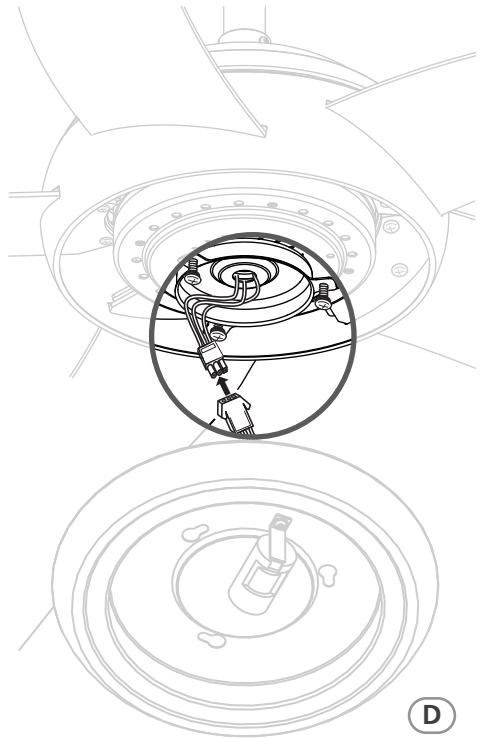

GLOBO

FAN

0306
0306A
0306GR
0306S

欧洲灯饰GLOBO FAN牌子 R52001-5-1L说明书
尺寸：145×210mm
纸张：双胶纸80g

GLOBO Handels GmbH

GLOBO Handels GmbH
Gewerbestrasse 3
A-9184 Sankt Peter, AUSTRIA
www.globo-lighting.com
office@globo-lighting.com

11

C x5

13

14

15

x1

E

x1