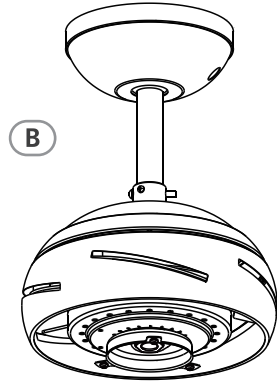

C x5

D x1

E

x1

H

x2

A

x1

I

x1

J

x3

O

x2

P

x2

F

x1

G

x1

AAA
x2
1.5V

+

E14