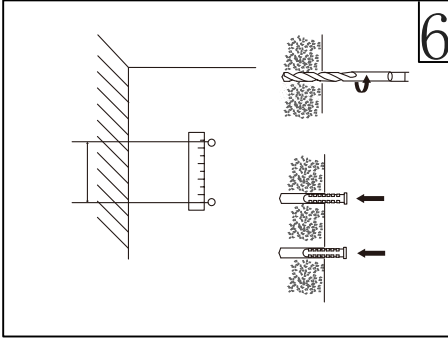

# GLOBO

FAN

03618  
03619

[www.globo-lighting.com](http://www.globo-lighting.com)

Frequency Bandwidth	Max. transmit power
2.400GHz-2.4835GHz	8.8dBm

**GLOBO Handels GmbH**  
Gewerbestr. 3  
A-9184 Sankt Peter AUSTRIA