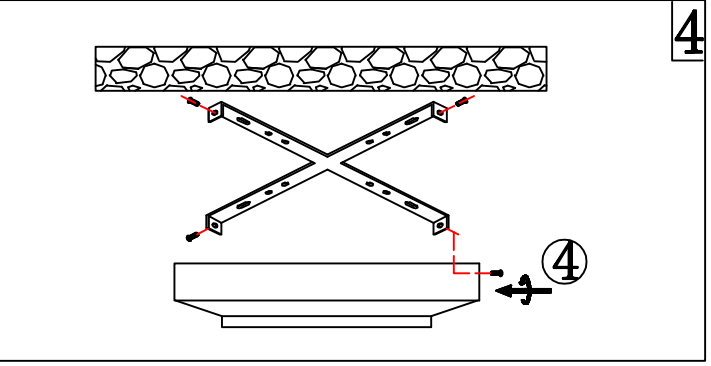

# GLOBO

FAN

03618  
03619

[www.globo-lighting.com](http://www.globo-lighting.com)

Frequency Bandwidth	Max. transmit power
2.400GHz-2.4835GHz	8.8dBm

**GLOBO Handels GmbH**  
Gewerbestr. 3  
A-9184 Sankt Peter AUSTRIA