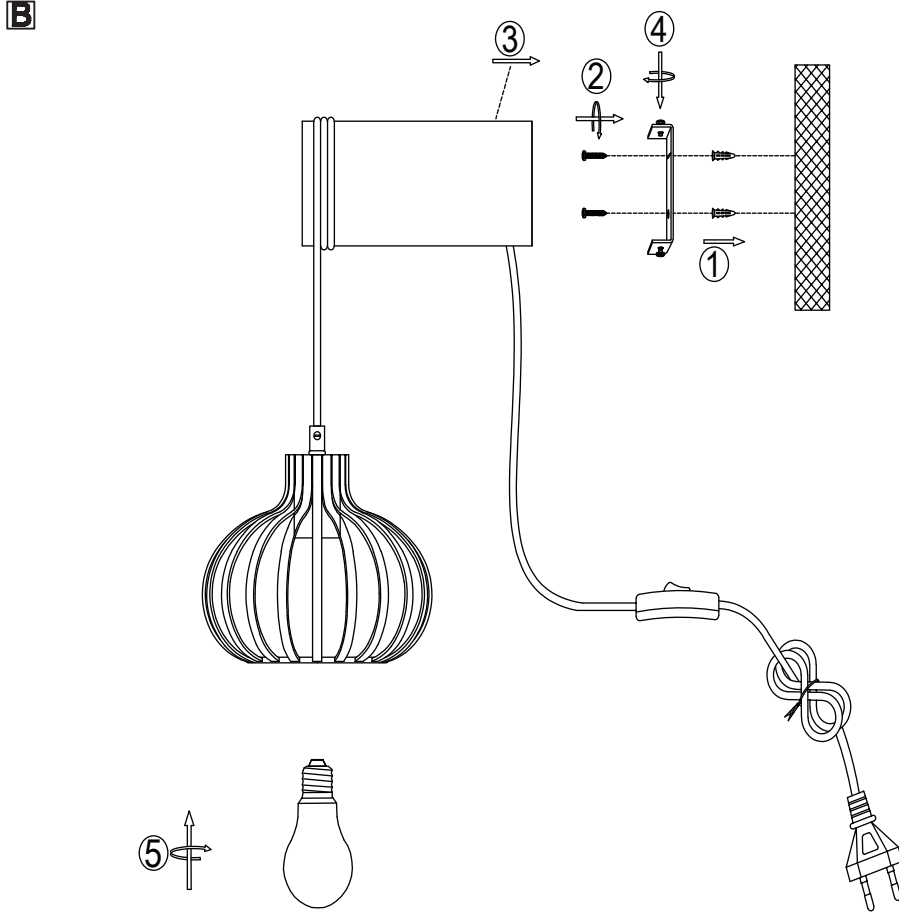

GLOBO

LIGHTING

153262W

1x MAX 60W E27
230V~ 50Hz

GLOBO Handels GmbH
Gewerbestr. 3
A-9184 Sankt Peter, Austria
www.globo-lighting.com
office@globo-lighting.com