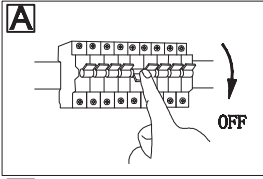

GLOBO

LIGHTING

153262W

1x MAX 60W E27
230V~ 50Hz

GLOBO Handels GmbH
Gewerbestr. 3
A-9184 Sankt Peter, Austria
www.globo-lighting.com
office@globo-lighting.com