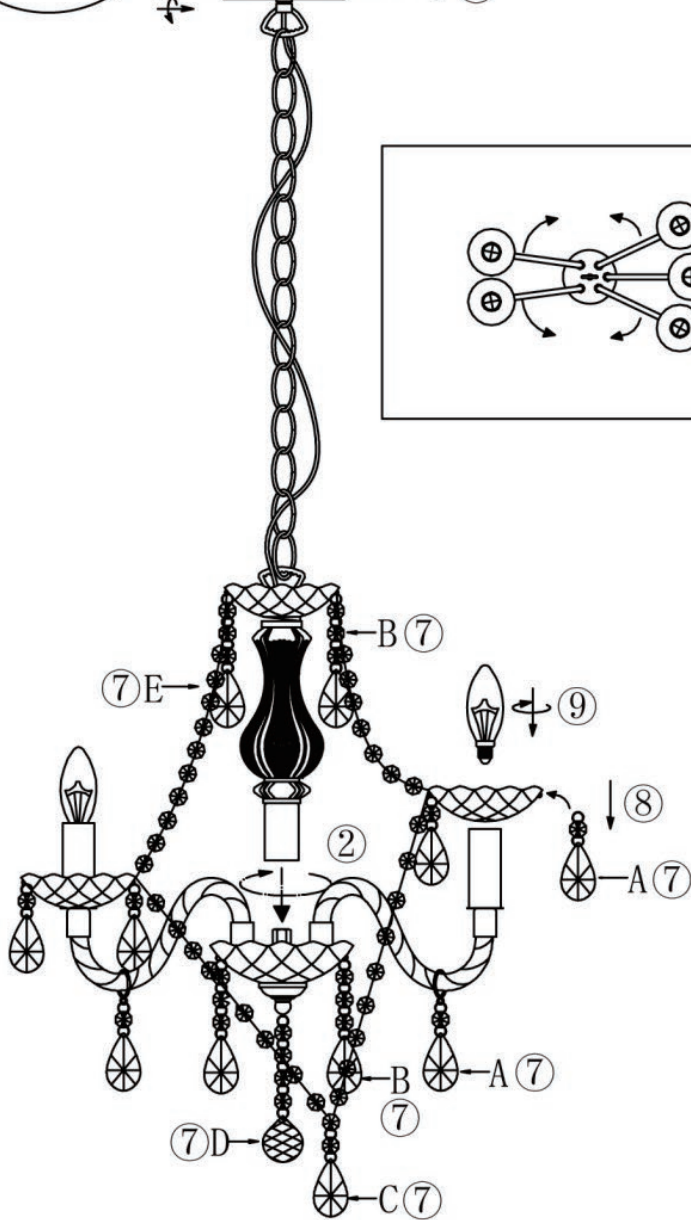

NOWA

15100545

<p>A</p> <p>30PCS</p>	<p>B</p> <p>11PCS</p>	<p>D</p> <p>1PCS</p>	<p>E</p> <p>5PCS</p>
<p>C</p> <p>5PCS</p>		<p>F</p> <p>5PCS</p>	

5x MAX 40W E14

230V~ 50Hz

GLOBO Handels GmbH
 Gewerbestr. 3
 A-9184 Sankt Peter, Austria
 office@globo-lighting.com
 www.globo-lighting.com