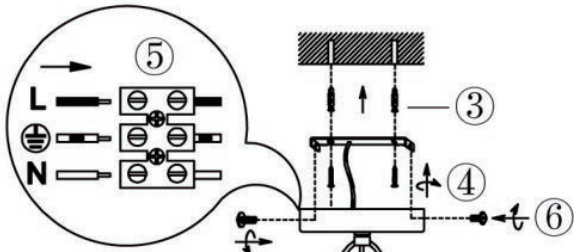

NOWA

15100545

<p>A</p> <p>30PCS</p>	<p>B</p> <p>11PCS</p>	<p>D</p> <p>1PCS</p>	<p>E</p> <p>5PCS</p>
<p>C</p> <p>5PCS</p>		<p>F</p> <p>5PCS</p>	

5x MAX 40W E14

230V~ 50Hz

GLOBO Handels GmbH
 Gewerbestr. 3
 A-9184 Sankt Peter, Austria
 office@globo-lighting.com
 www.globo-lighting.com