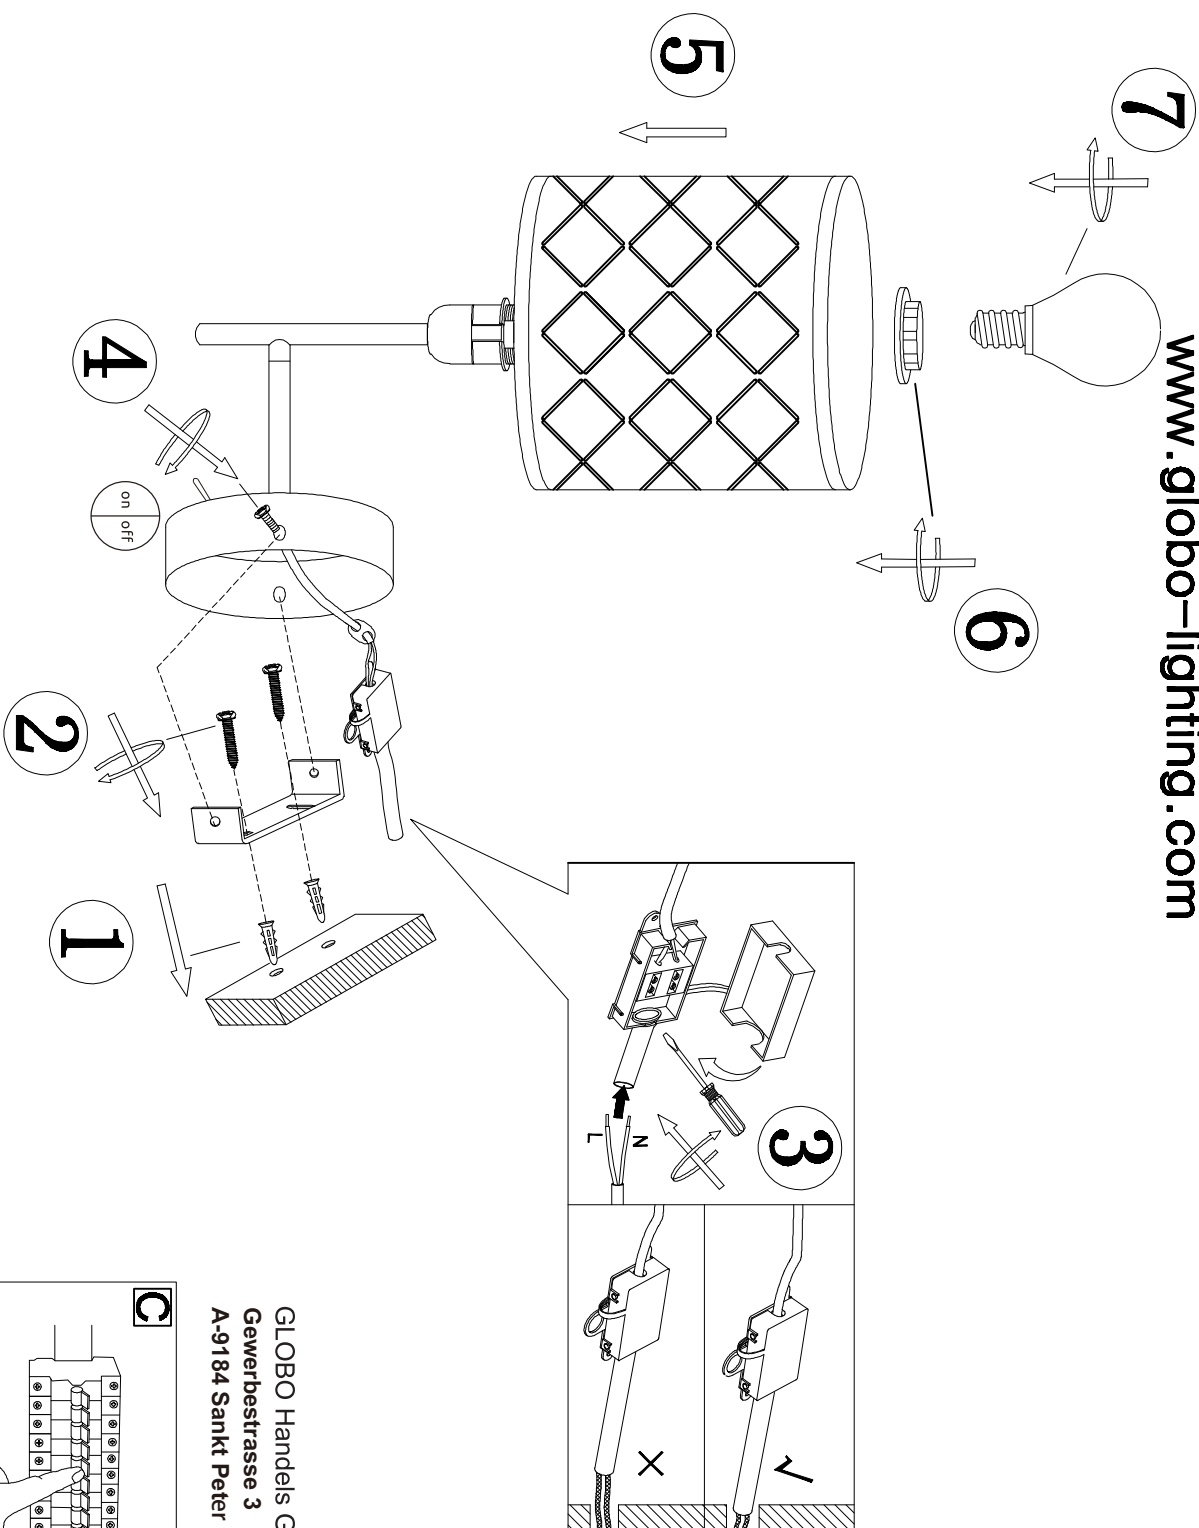

GLOBO

LIGHTING

www.globo-lighting.com

15228W
15229W

GLOBO Handels GmbH
Gewerbstrasse 3
A-9184 Sankt Peter