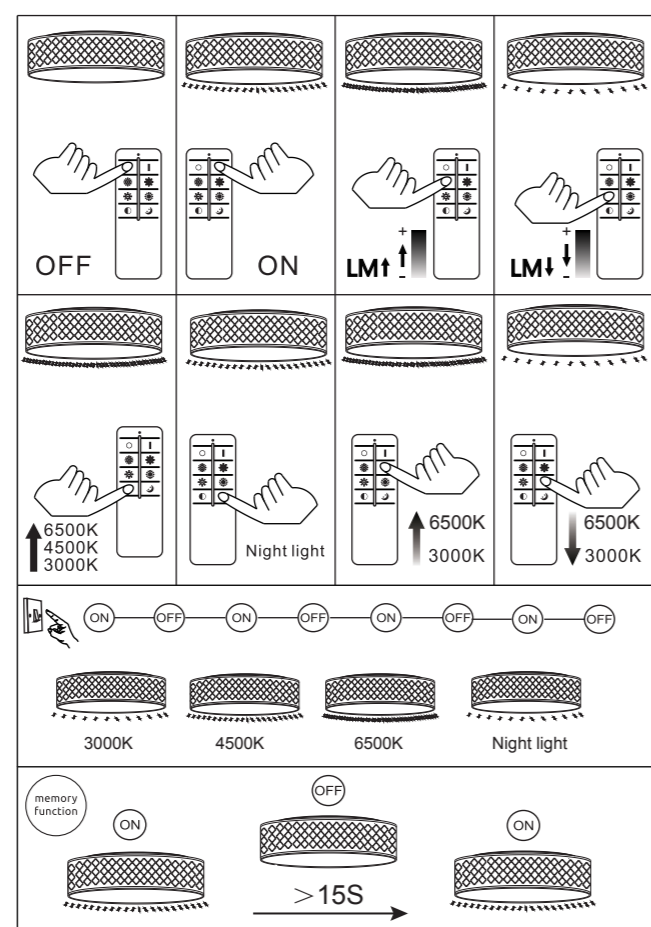

- incl. 3 LIGHT STEPS 3000 K
- 3000 K - 6500 K
- dimmable
- night light
- colour fixing
- many light steps
- many steps
- memory function