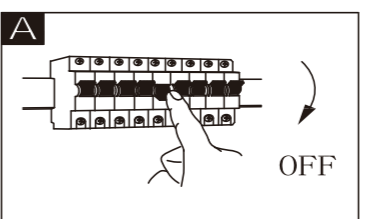

GLOBO
LIGHTING
www.globo-lighting.com
15229D4

- incl. 3 LIGHT STEPS 3000 K
- 3000 K - 6500 K
- dimmable
- night light
- colour fixing
- many light steps
- many steps
- memory function

GLOBO Handels GmbH
Gewerbstrasse 3
A-9184 Sankt Peter Austria

DEU:
Lichtquelle
Dieses Produkt enthält eine Lichtquelle der Energieeffizienzklasse «F».
Das Betriebsgerät kann durch einen Fachmann ausgetauscht ausgetauscht werden.
Die LED - Lichtquelle kann nur durch einen Fachmann ausgetauscht werden.

GBR:
Light source
This product contains a light source of energy efficiency class «F».
The control gear can be replaced by a professional.
The LED - light source can only be replaced by a professional.

BG:
Източник на светлина
Този продукт включва светлинни източник с клас на енергийна ефективност «F».
Управляващото устройство могат да се сменят само от специалист.
Източникът на светлина LED може да се сменят само от специалист.

CZ:
Zdroj světla
Tento výrobek obsahuje světelný zdroj s třídou energetické účinnosti «F».
Ovládací zdroj smí vyměnit pouze odborník.
LED světelný zdroj smí vyměnit pouze odborník.

DK:
Lyskilde
Dette produkt indeholder en lyskilde i energieeffektivitetsklasse «F».
Lyskildereguleringen kan udskiftes af en tekniker.
LED-lyskilden kan kun udskiftes af en tekniker.

ES:
Fuente de luz
Este producto contiene una fuente luminosa de la clase de eficiencia energética «F».
Un especialista puede sustituir la unidad de control.
La fuente de luz LED solo puede ser sustituida por un profesional.

ET:
Valgusallikas
Tode tootmis sisaldab valgustusse klassi «F» valgusallikat.
Juhtplokki võib vahetada ainult spetsialist.
LED-valgusallika võib välja vahetada ainult professionaal.