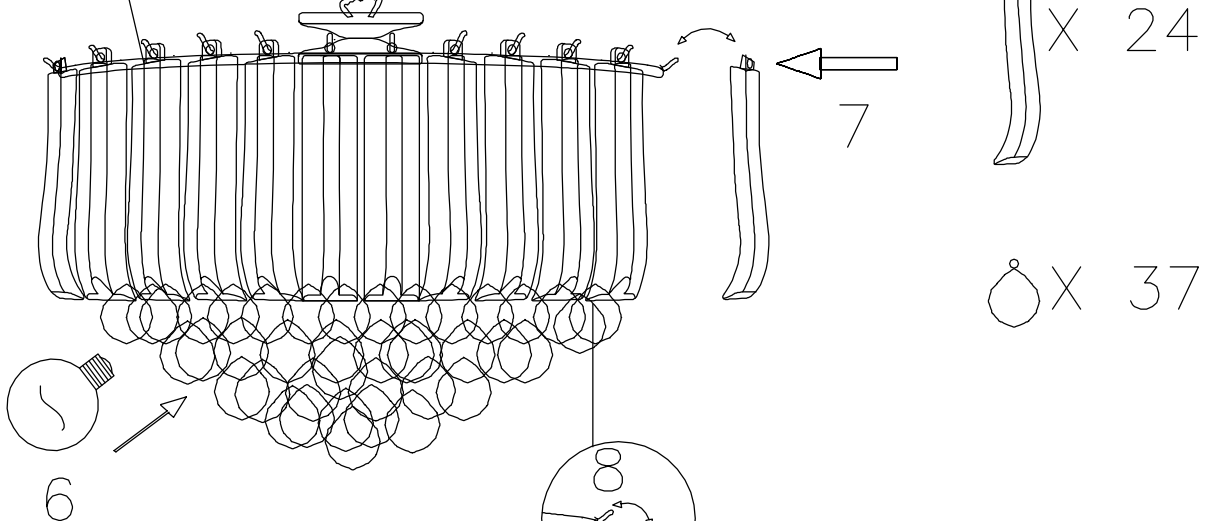

GLOBO

LIGHTING

A

C

B

Model: 15303

GLOBO Handels GmbH
Gewerbstrasse 3
9184 Sankt Peter
AUSTRIA
www.globo-lighting.com