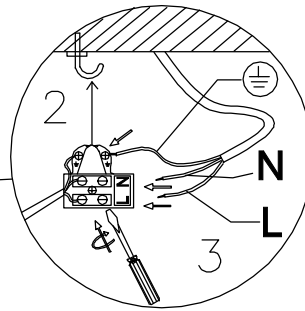

GLOBO

LIGHTING

A

C

B

Model: 15303

GLOBO Handels GmbH
Gewerbstrasse 3
9184 Sankt Peter
AUSTRIA
www.globo-lighting.com