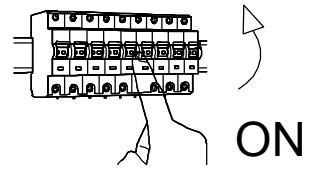

GLOBO

LIGHTING

A

C

B

Model: 15303

GLOBO Handels GmbH
Gewerbstrasse 3
9184 Sankt Peter
AUSTRIA
www.globo-lighting.com