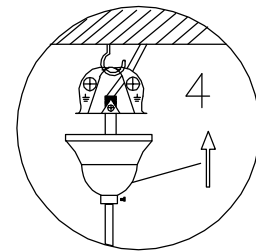

GLOBO

LIGHTING

A

C

B

Model: 15303

GLOBO Handels GmbH
Gewerbstrasse 3
9184 Sankt Peter
AUSTRIA
www.globo-lighting.com