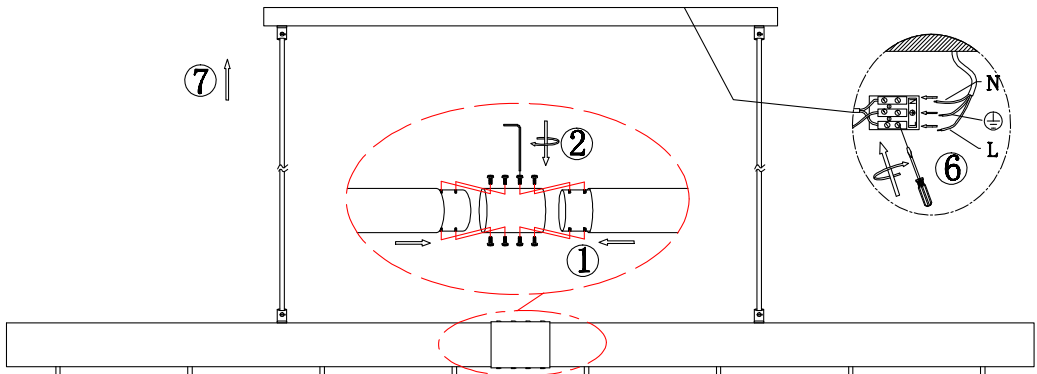

# GLOBO

LIGHTING

www.globo-lighting.com

15326-8H

**B**

GLOBO Handels GmbH  
Gewerbstrasse 3  
A-9184 Sankt Peter  
Austria