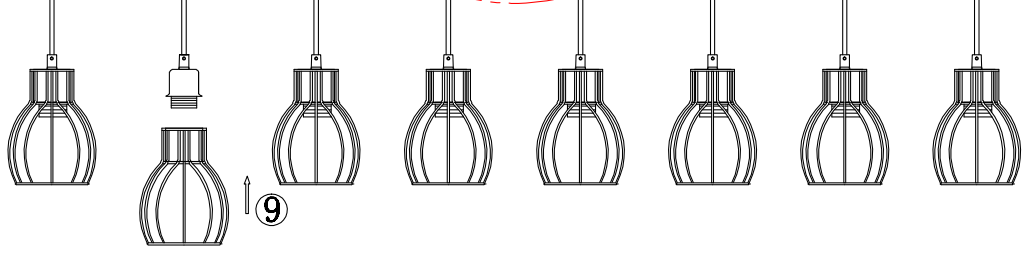

# GLOBO

LIGHTING

www.globo-lighting.com

15326-8H

**B**

GLOBO Handels GmbH  
Gewerbstrasse 3  
A-9184 Sankt Peter  
Austria