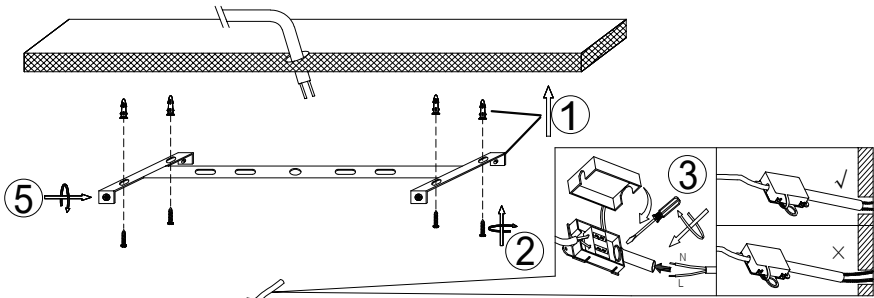

GLOBO

LIGHTING

153262-3

B

3x MAX 60W E27
230V~ 50Hz

GLOBO Handels GmbH
Gewerbstrasse 3
A-9184 Sankt Peter, Austria
www.globo-lighting.com
office@globo-lighting.com