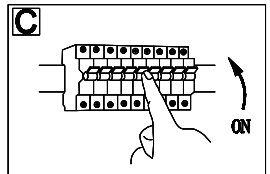

GLOBO

LIGHTING

153262-3

B

3x MAX 60W E27
230V~ 50Hz

GLOBO Handels GmbH
Gewerbstrasse 3
A-9184 Sankt Peter, Austria
www.globo-lighting.com
office@globo-lighting.com