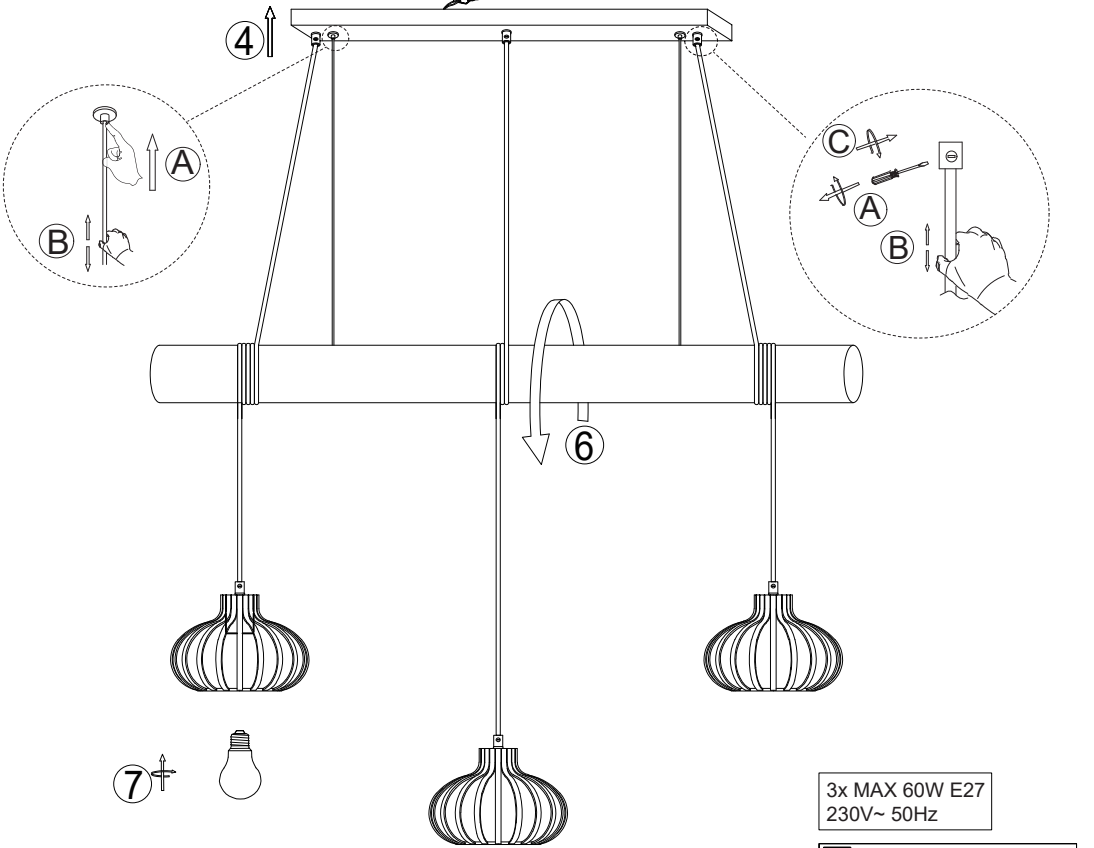

GLOBO

LIGHTING

153262-3

B

3x MAX 60W E27
230V~ 50Hz

GLOBO Handels GmbH
Gewerbstrasse 3
A-9184 Sankt Peter, Austria
www.globo-lighting.com
office@globo-lighting.com