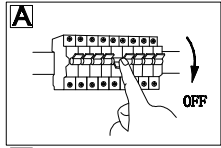

GLOBO

LIGHTING

153262-3

B

3x MAX 60W E27
230V~ 50Hz

GLOBO Handels GmbH
Gewerbstrasse 3
A-9184 Sankt Peter, Austria
www.globo-lighting.com
office@globo-lighting.com