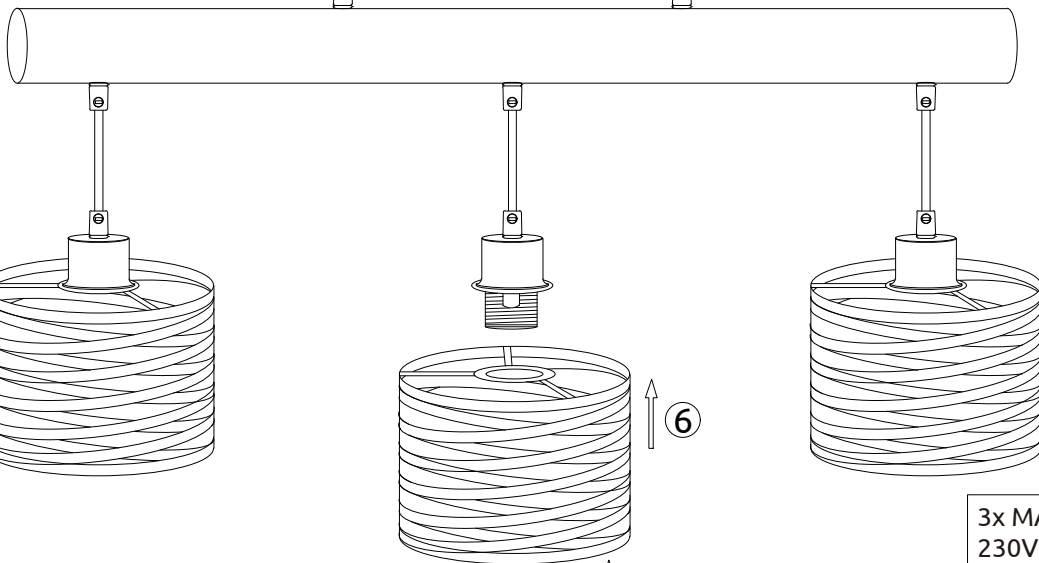

GLOBO

LIGHTING

153263-3

B

3x MAX 40W E27
230V~ 50Hz