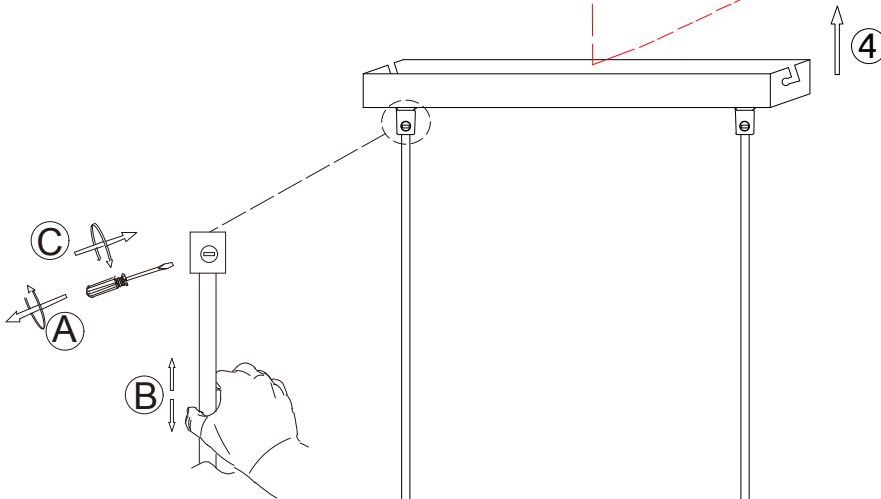

GLOBO

LIGHTING

153263-3

B

3x MAX 40W E27
230V~ 50Hz