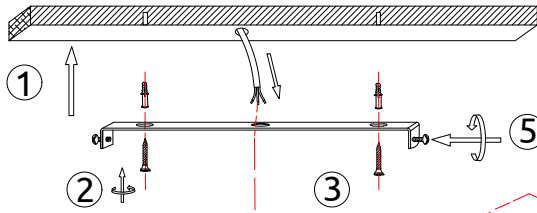

GLOBO

LIGHTING

153263-3

B

3x MAX 40W E27
230V~ 50Hz