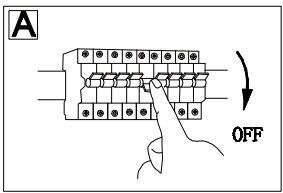

GLOBO

LIGHTING

153263-3

B

3x MAX 40W E27
230V~ 50Hz