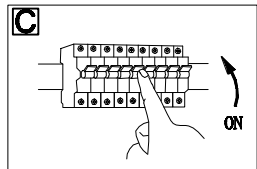

GLOBO

LIGHTING

B

15326NW

1x MAX 40W E27
230V~ 50Hz

GLOBO Handels GmbH
Gewerbestr. 3
A-9184 Sankt Peter, Austria
www.globo-lighting.com
office@globo-lighting.com