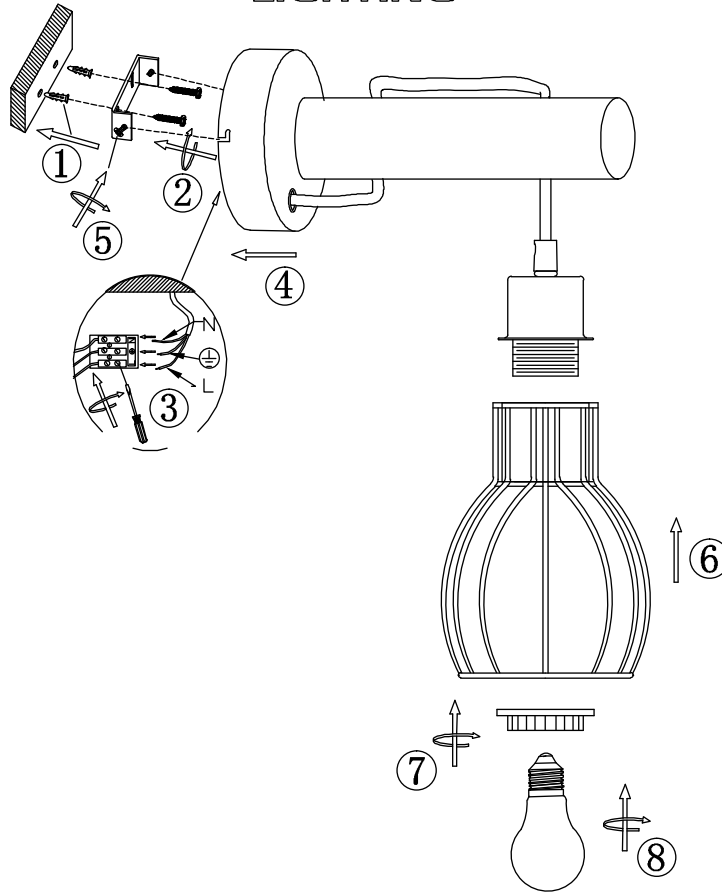

GLOBO

LIGHTING

B

15326NW

1x MAX 40W E27
230V~ 50Hz

GLOBO Handels GmbH
Gewerbestr. 3
A-9184 Sankt Peter, Austria
www.globo-lighting.com
office@globo-lighting.com