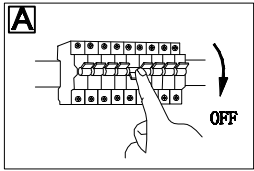

GLOBO

LIGHTING

B

15326NW

1x MAX 40W E27
230V~ 50Hz

GLOBO Handels GmbH
Gewerbestr. 3
A-9184 Sankt Peter, Austria
www.globo-lighting.com
office@globo-lighting.com