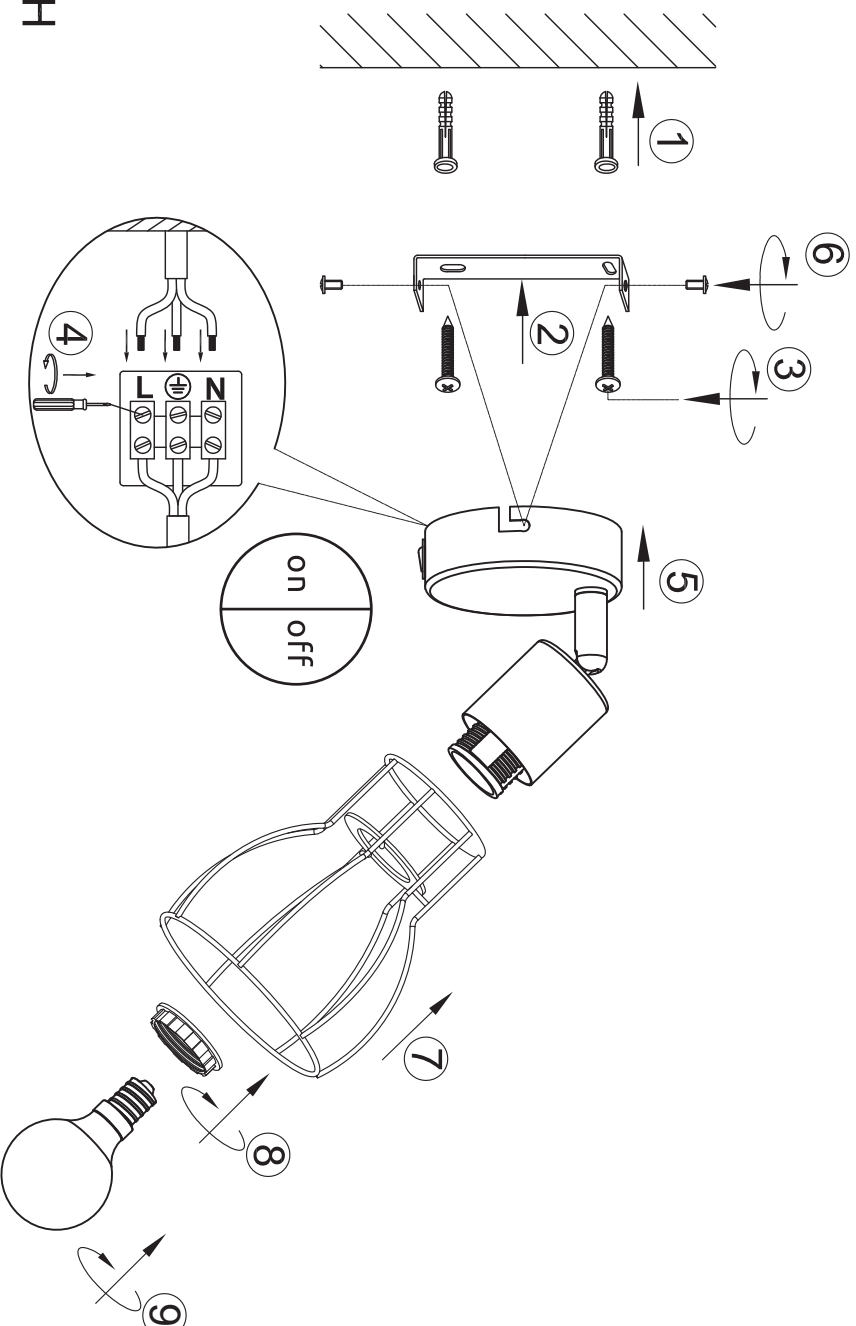

GLOBO

LIGHTING

15326S-1

B

1 x max. 40W E14
 230V~ 50Hz
 GLOBO Handels GmbH
 Gewerbestrasse 3
 A-9184 Sankt Peter
 AUSTRIA

www.globo-lighting.com
office@globo-lighting.com