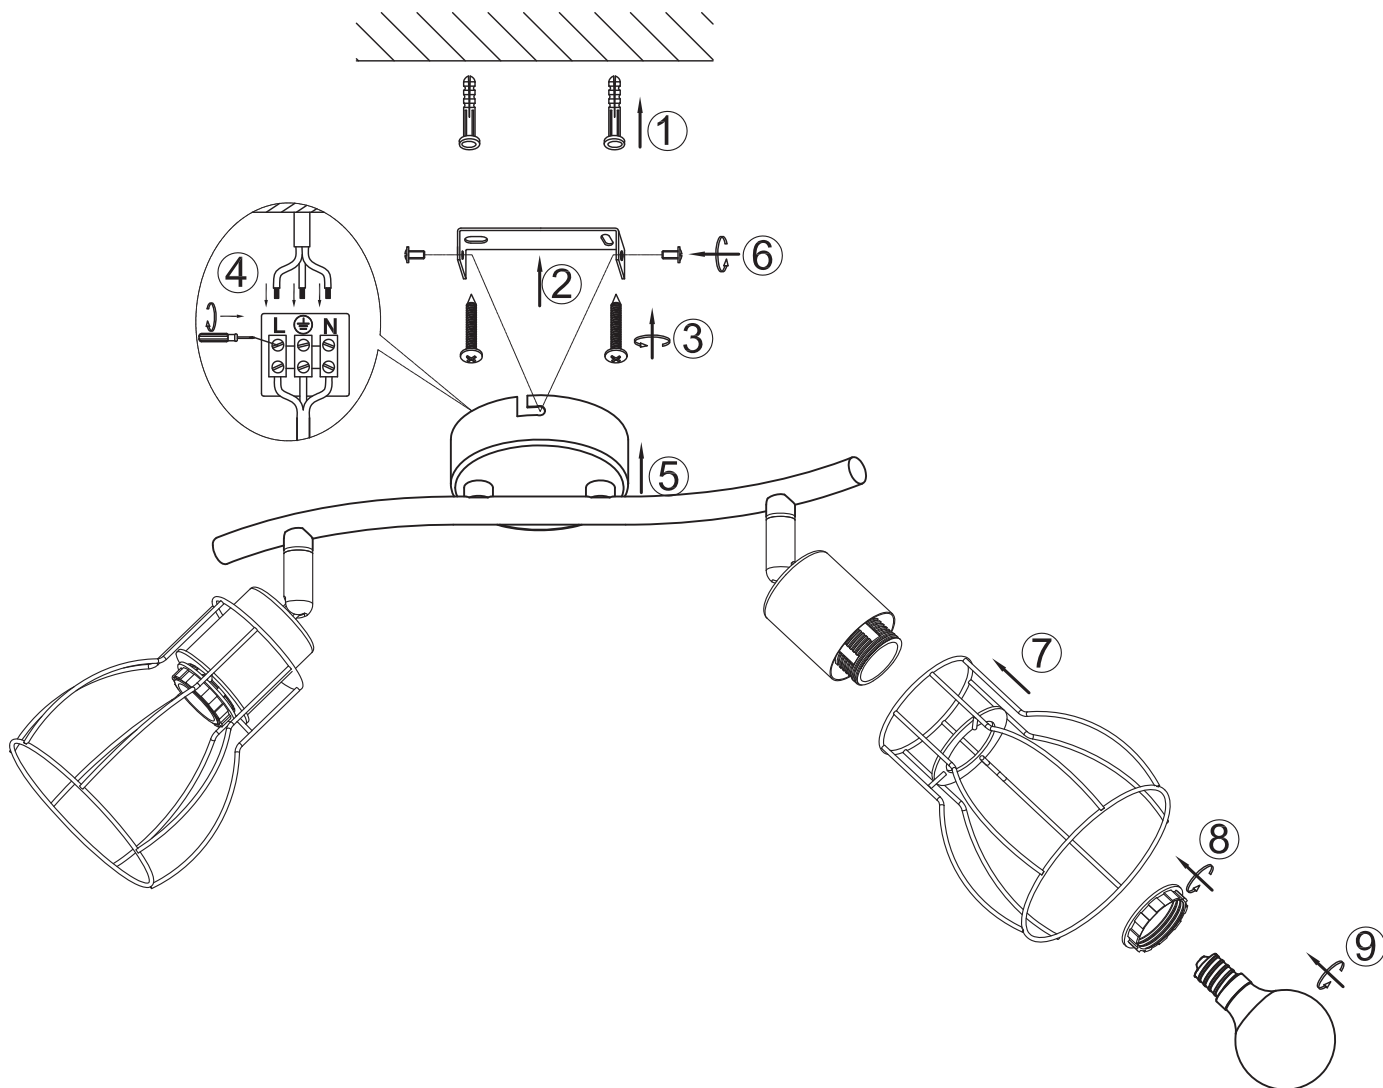

GLOBO

LIGHTING

15326S-2

B

2 x max. 40W E14
 230V~ 50Hz
 GLOBO Handels GmbH
 Gewerbestrasse 3
 A-9184 Sankt Peter
 AUSTRIA
www.globo-lighting.com
office@globo-lighting.com