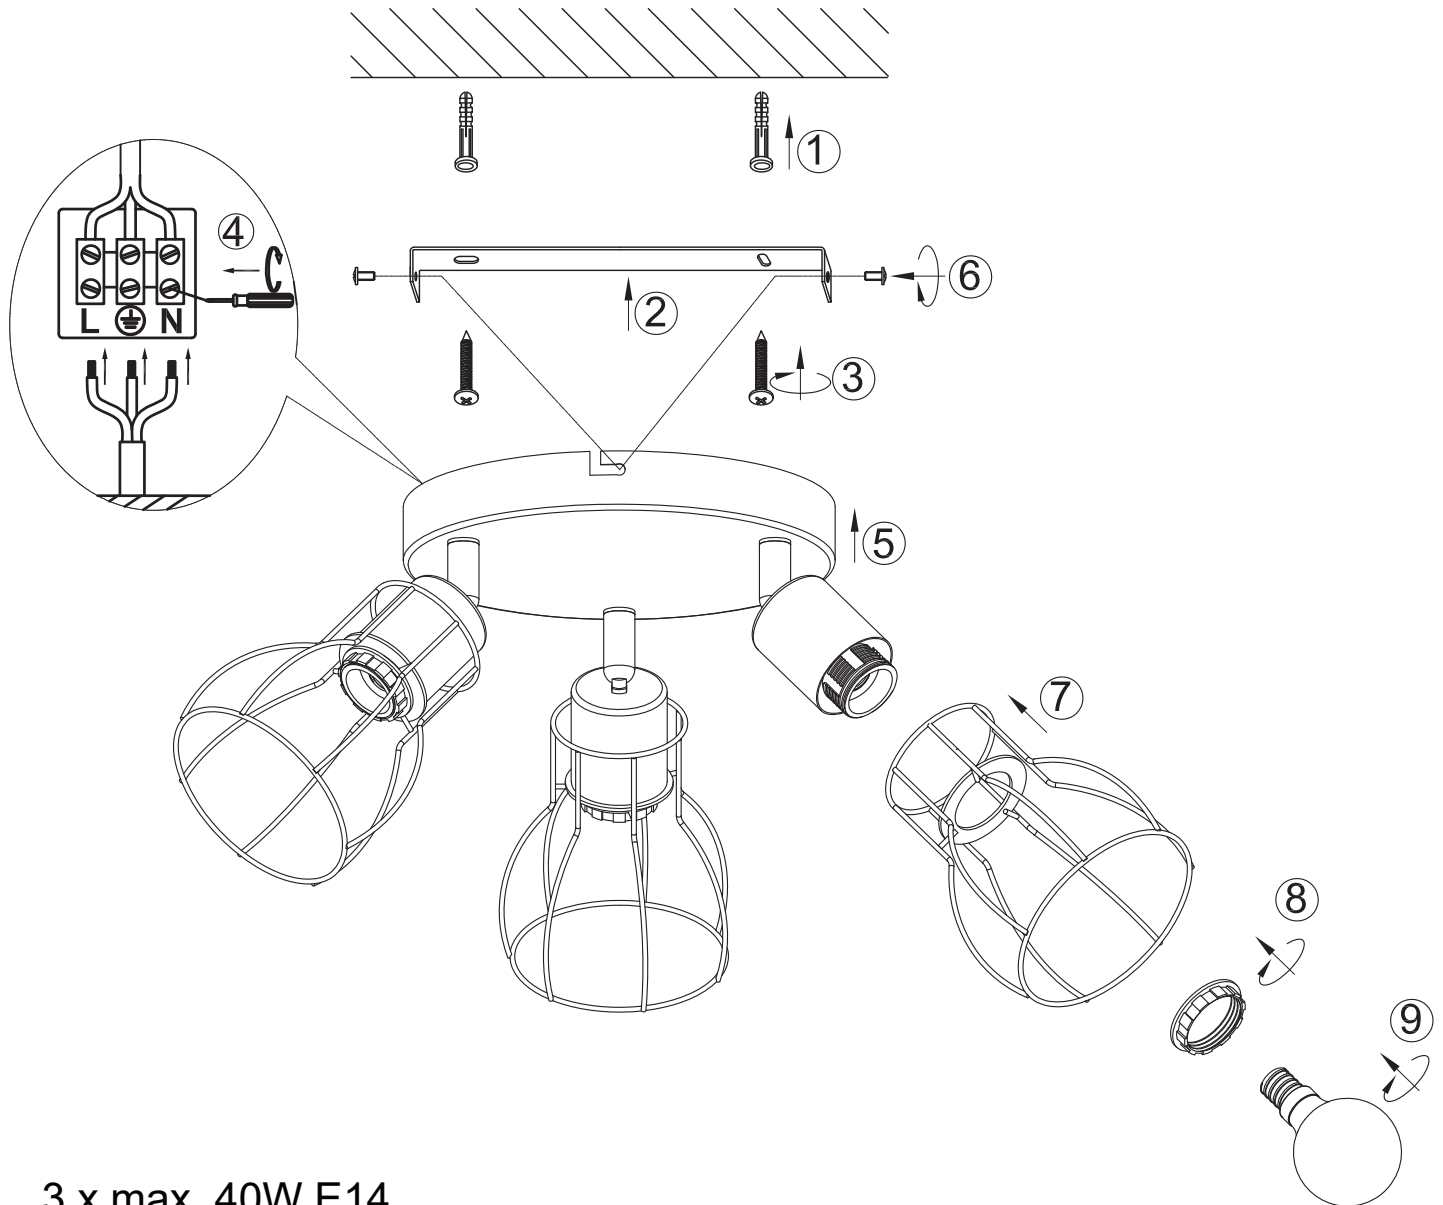

## LIGHTING

B

15326S-3

3 x max. 40W E14  
 230V~ 50Hz  
 GLOBO Handels GmbH  
 Gewerbestrasse 3  
 A-9184 Sankt Peter  
 AUSTRIA  
[www.globo-lighting.com](http://www.globo-lighting.com)  
[office@globo-lighting.com](mailto:office@globo-lighting.com)