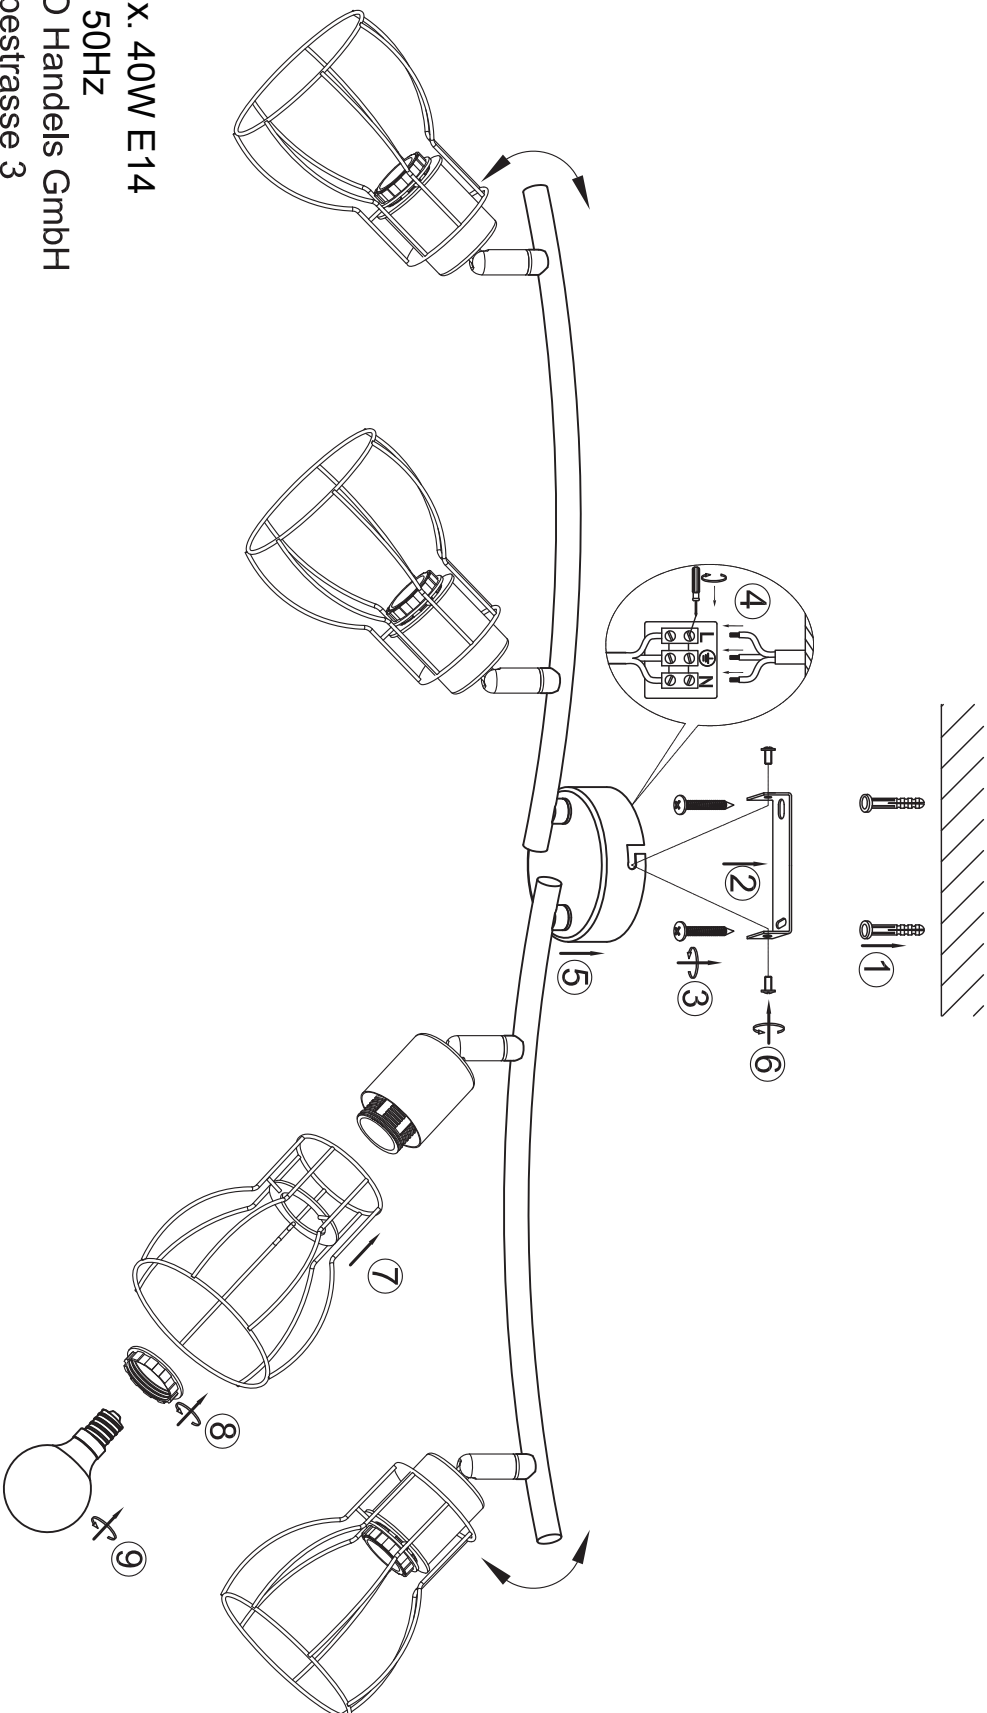

GLOBO

LIGHTING

15326S-4

B

4 x max. 40W E14
 230V~ 50HZ
 GLOBO Handels GmbH
 Gewerbestrasse 3
 A-9184 Sankt Peter
 AUSTRIA
 www.globo-lighting.com
 office@globo-lighting.com