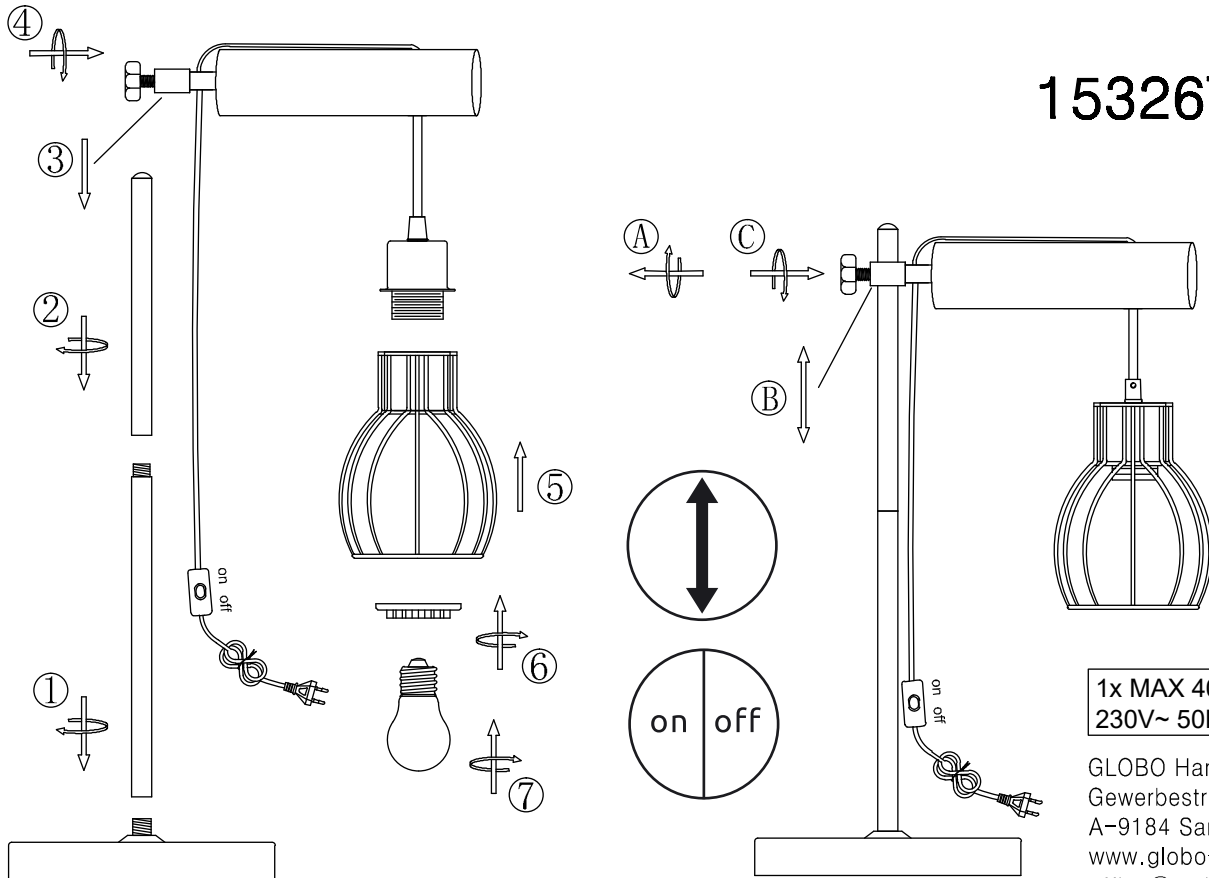

GLOBO

LIGHTING

15326TN

1x MAX 40W E27
230V~ 50Hz

GLOBO Handels GmbH
Gewerbestr. 3
A-9184 Sankt Peter, Austria
www.globo-lighting.com
office@globo-lighting.com