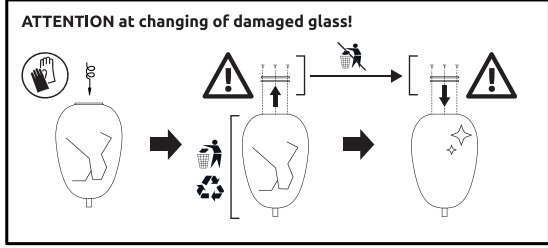

**B**

**3xMAX 40W E14**  
**230V~ 50Hz**