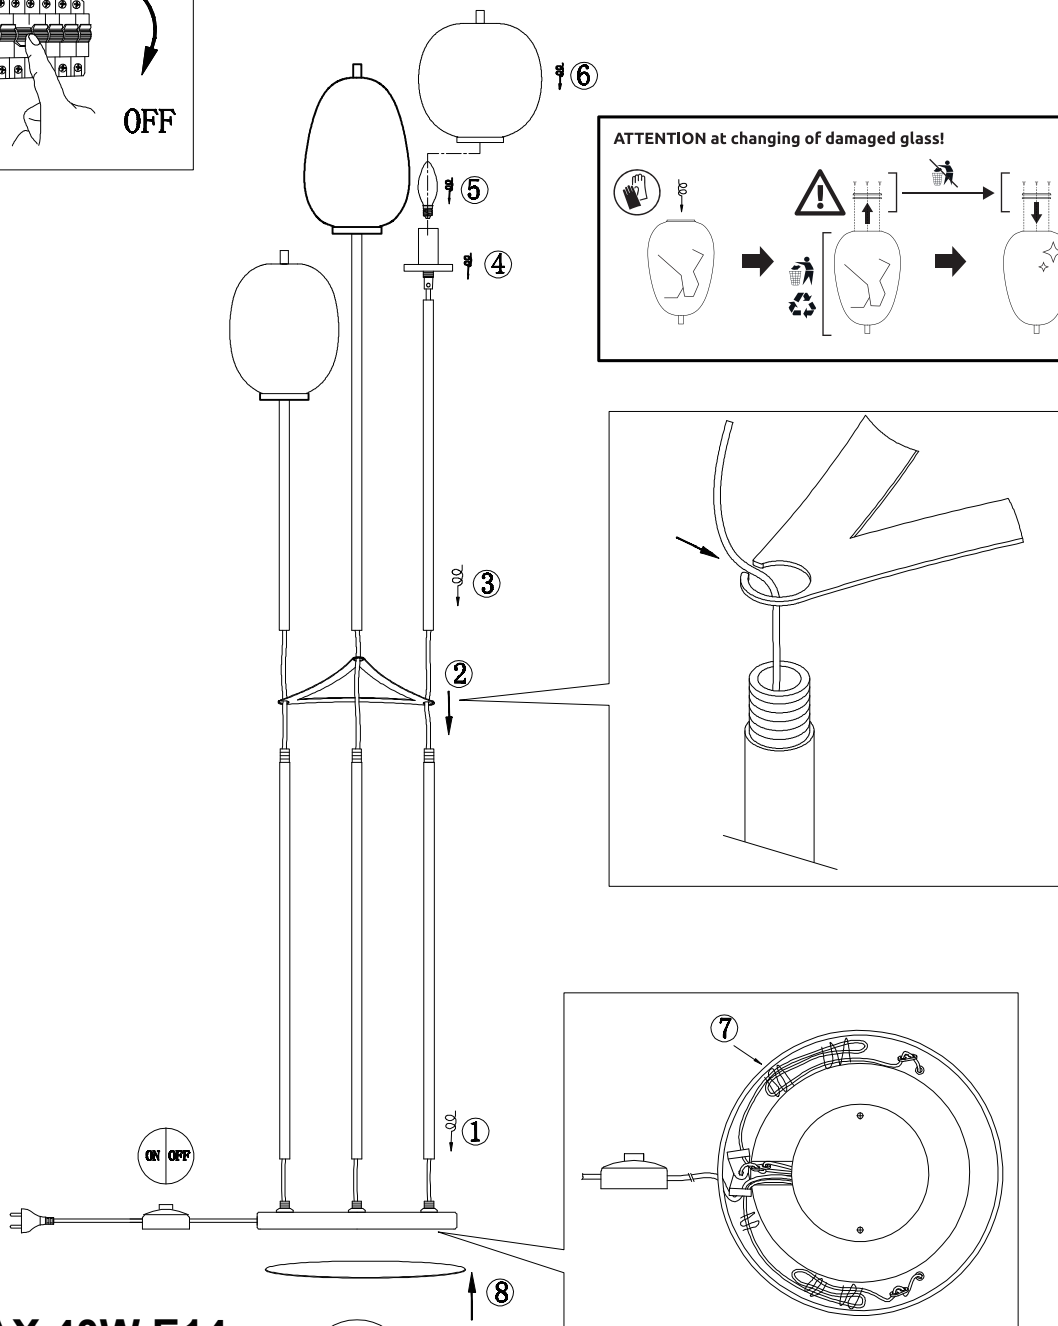

**B**

**3xMAX 40W E14**  
**230V~ 50Hz**