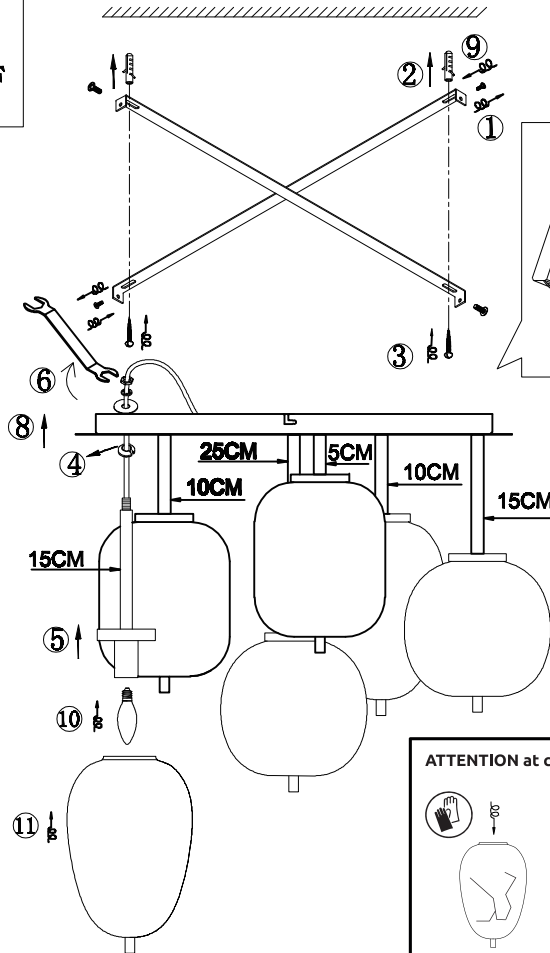

15345-6D
 15345-6DMM

6xMAX 40W E14
 230V~ 50Hz