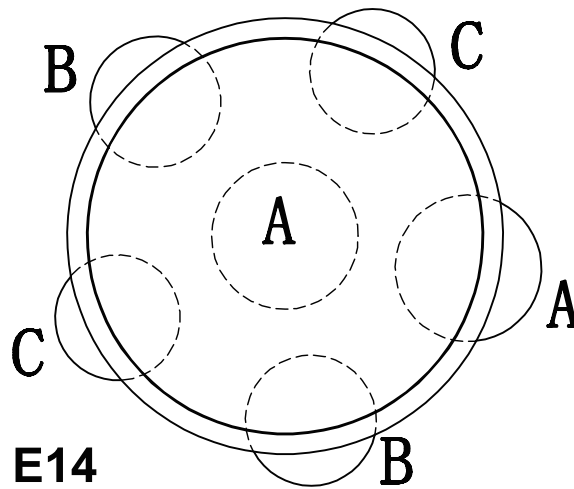

15345-6D
 15345-6DMM

6xMAX 40W E14
 230V~ 50Hz