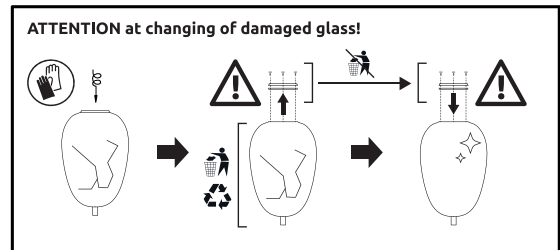

15345-6D
 15345-6DMM

6xMAX 40W E14
 230V~ 50Hz