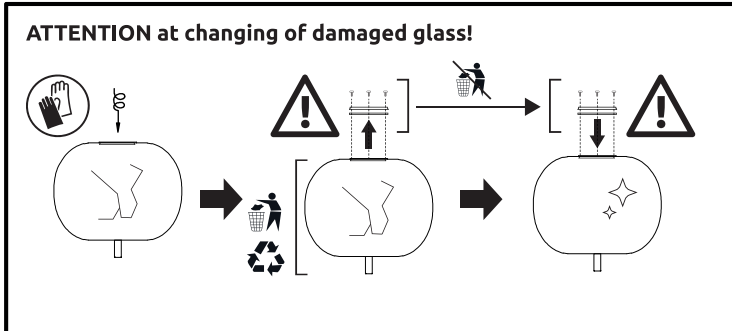

B

1xMAX 60W E27
230V~ 50Hz

15345S
15345SMM
15345SNO