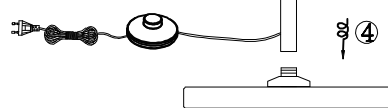

B

1xMAX 60W E27
230V~ 50Hz

15345S
15345SMM
15345SNO