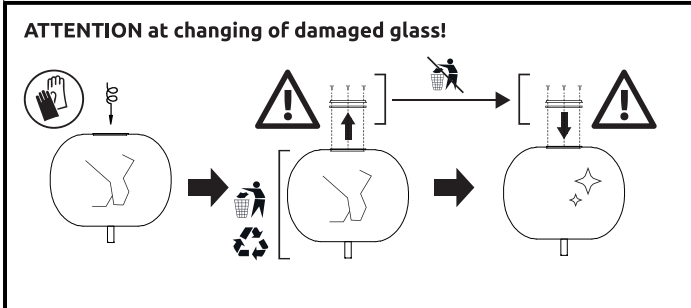

15345T
15345TMM
15345TNO

B

1xMAX 40W E14
230V~ 50Hz