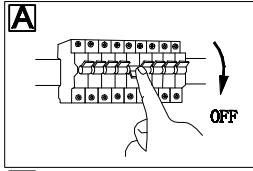

GLOBO

LIGHTING

15348-4D

B

4x MAX 60W E27
230V~ 50Hz

GLOBO Handels GmbH
Gewerbestrasse 3
A-9184 Sankt Peter, Austria
www.globo-lighting.com
office@globo-lighting.com