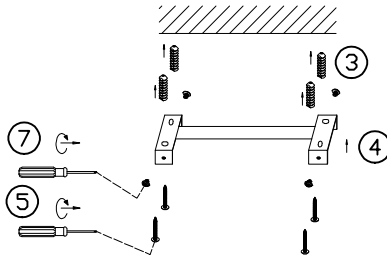

GLOBO

LIGHTING

15348-4D

B

4x MAX 60W E27
230V~ 50Hz

GLOBO Handels GmbH
Gewerbestrasse 3
A-9184 Sankt Peter, Austria
www.globo-lighting.com
office@globo-lighting.com