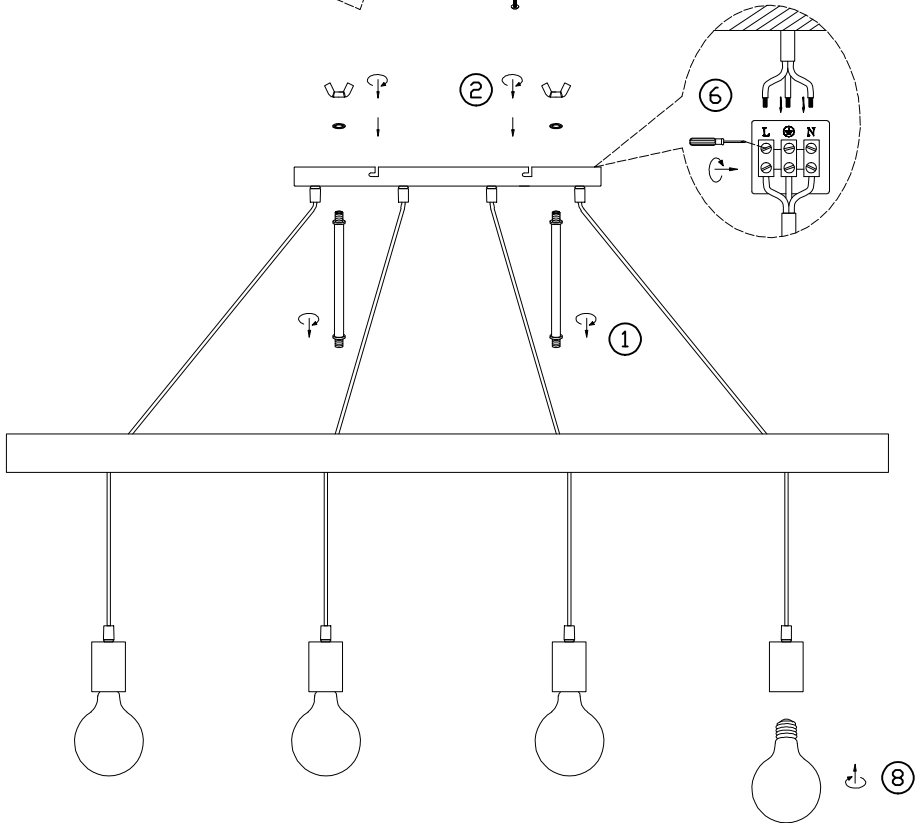

GLOBO

LIGHTING

15348-4D

B

4x MAX 60W E27
230V~ 50Hz

GLOBO Handels GmbH
Gewerbestrasse 3
A-9184 Sankt Peter, Austria
www.globo-lighting.com
office@globo-lighting.com