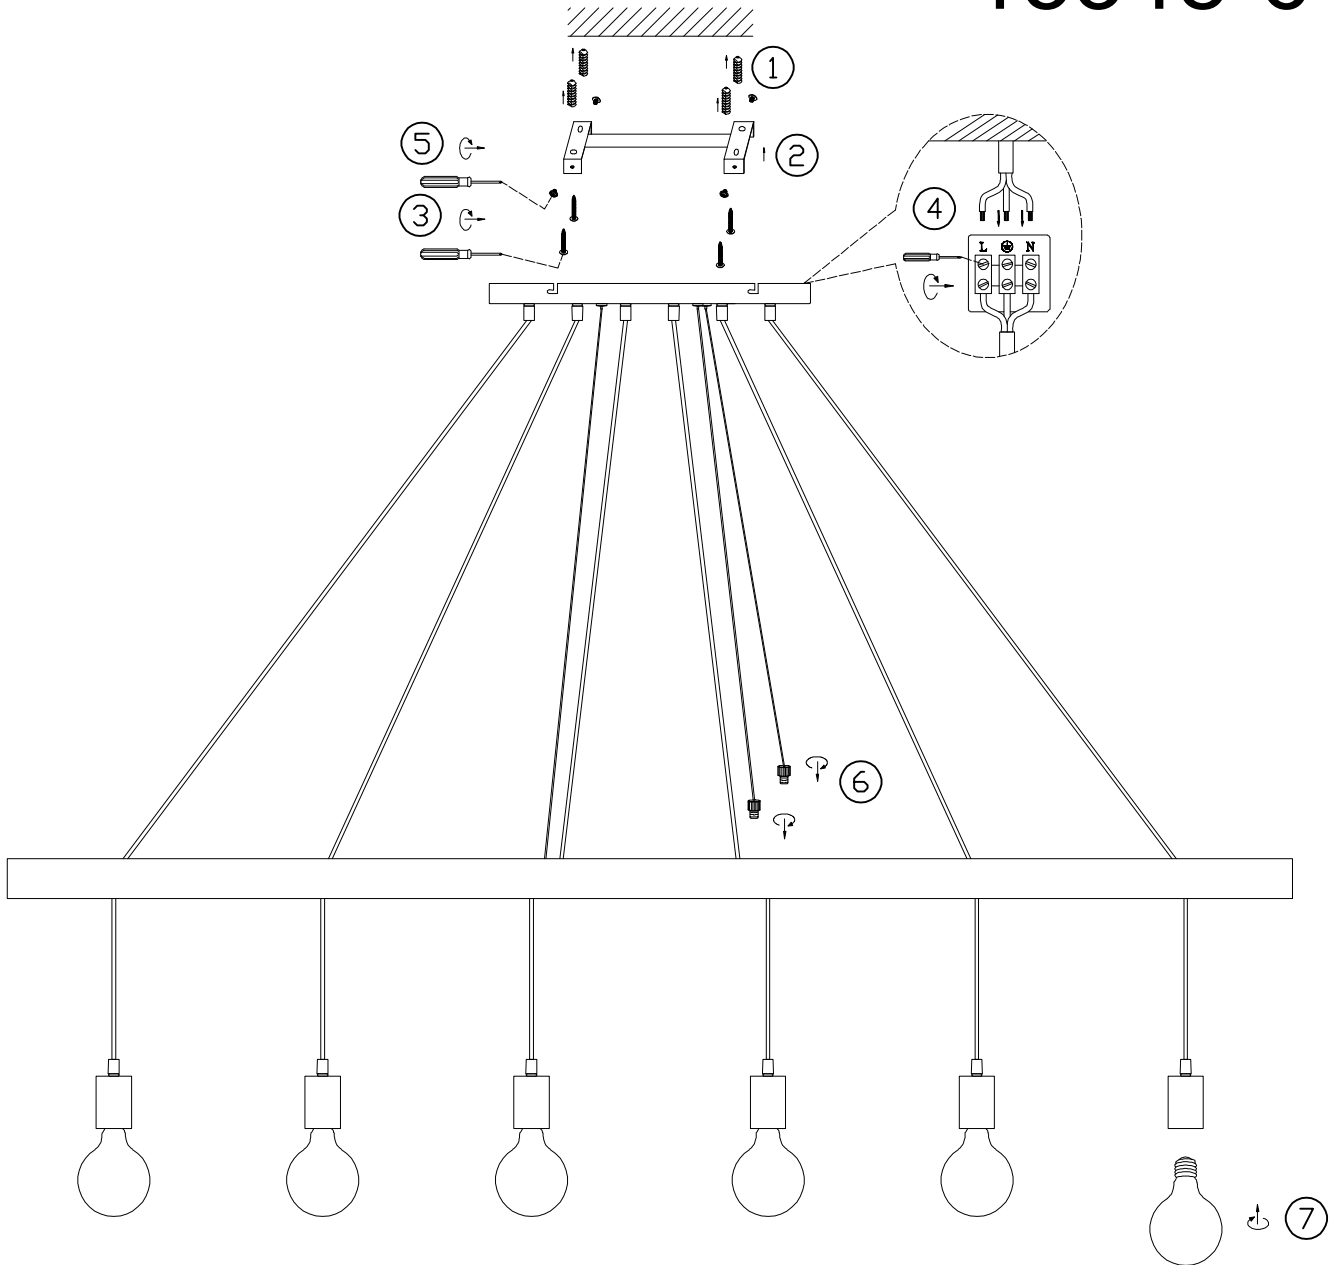

GLOBO

LIGHTING

15348-6

B

6x MAX 40W E27
230V~ 50Hz

GLOBO Handels GmbH
Gewerbestr. 3
A-9184 Sankt Peter, Austria
www.globo-lighting.com
office@globo-lighting.com