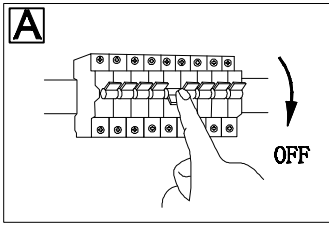

GLOBO

LIGHTING

15348-6

B

6x MAX 40W E27
230V~ 50Hz

GLOBO Handels GmbH
Gewerbestr. 3
A-9184 Sankt Peter, Austria
www.globo-lighting.com
office@globo-lighting.com