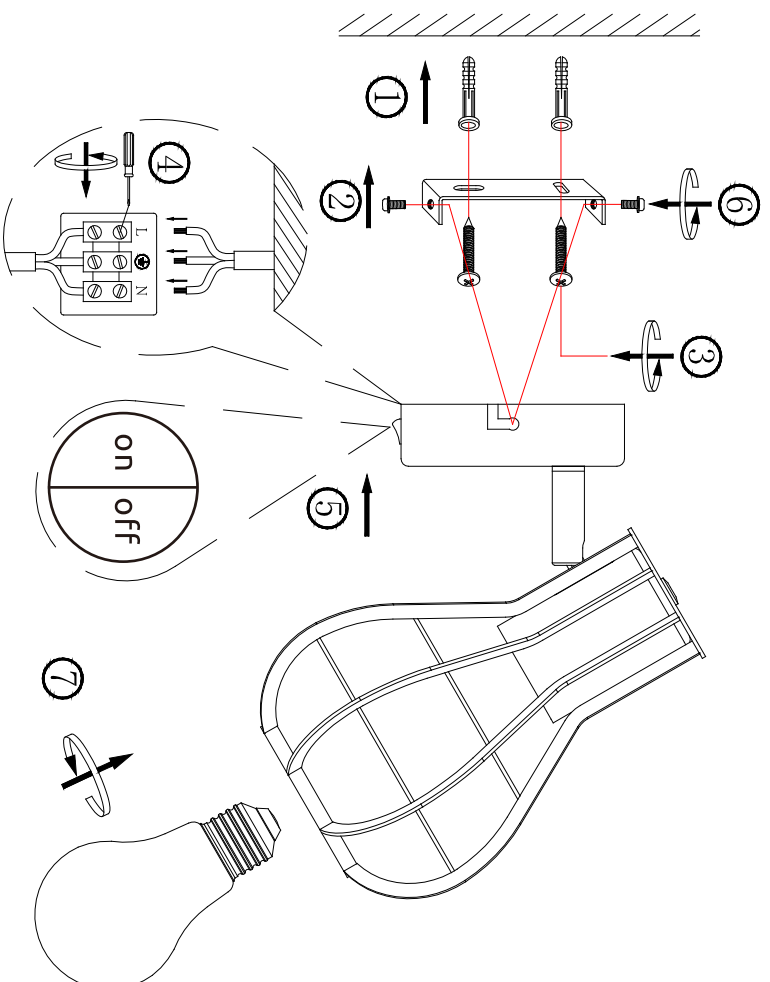

**GLOBO**  
LIGHTING  
[www.globo-lighting.com](http://www.globo-lighting.com)

**B**

15388-1

**GLOBO Handels GmbH**  
Gewerbstrasse 3  
A-9184 Sankt Pter  
AUSTRIA