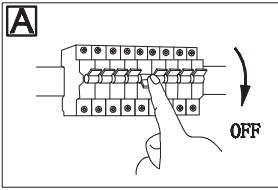

GLOBO

LIGHTING

15416-4

B

5

GLOBO Handels GmbH
 Gewerbestrasse 3
 A-9184 Sankt Peter, Austria
www.globo-lighting.com
office@globo-lighting.com

4x MAX 40W E27
 230V~ 50Hz