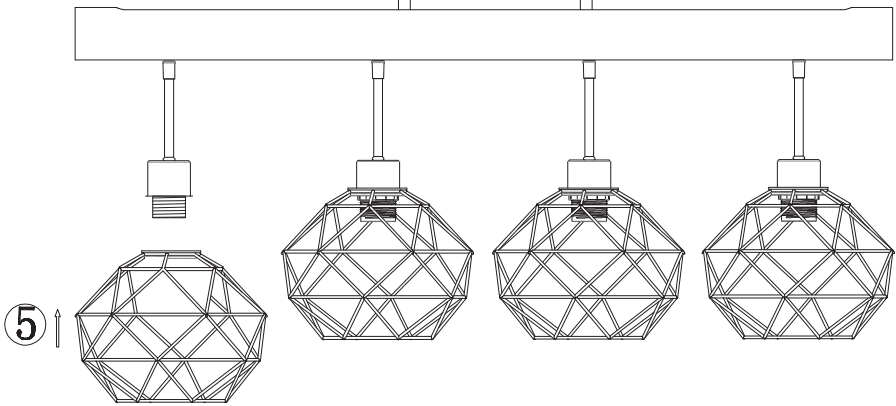

GLOBO

LIGHTING

15416-4

B

5

GLOBO Handels GmbH
 Gewerbestrasse 3
 A-9184 Sankt Peter, Austria
www.globo-lighting.com
office@globo-lighting.com

4x MAX 40W E27
 230V~ 50Hz