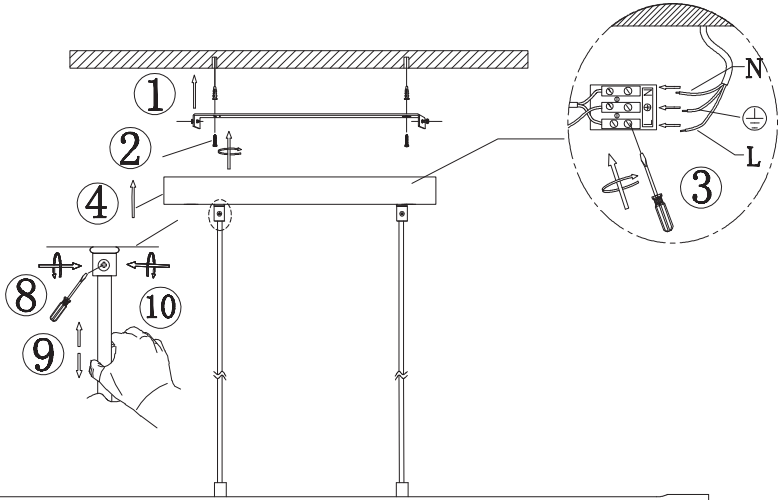

GLOBO

LIGHTING

15416-4

B

5

GLOBO Handels GmbH
 Gewerbestrasse 3
 A-9184 Sankt Peter, Austria
www.globo-lighting.com
office@globo-lighting.com

4x MAX 40W E27
 230V~ 50Hz