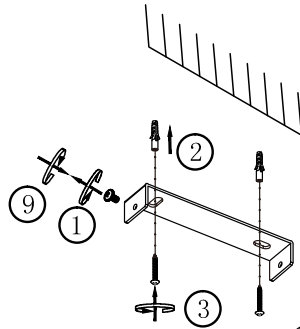

GLOBO

LIGHTING
www.globo-lighting.com

15431-5D

B

GLOBO Handels GmbH
Gewerbestrasse 3
A-9184 Sankt Peter
Austria