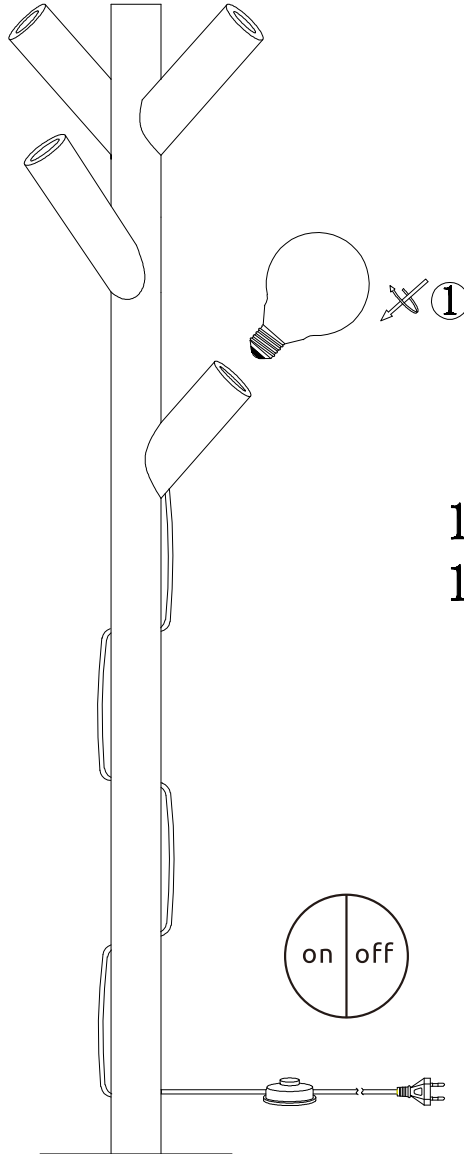

GLOBO

LIGHTING

www.globo-lighting.com

15441S1
15441S1B

GLOBO Handels GmbH
Gewerbestrasse 3
A-9184 Sankt Peter
Austria