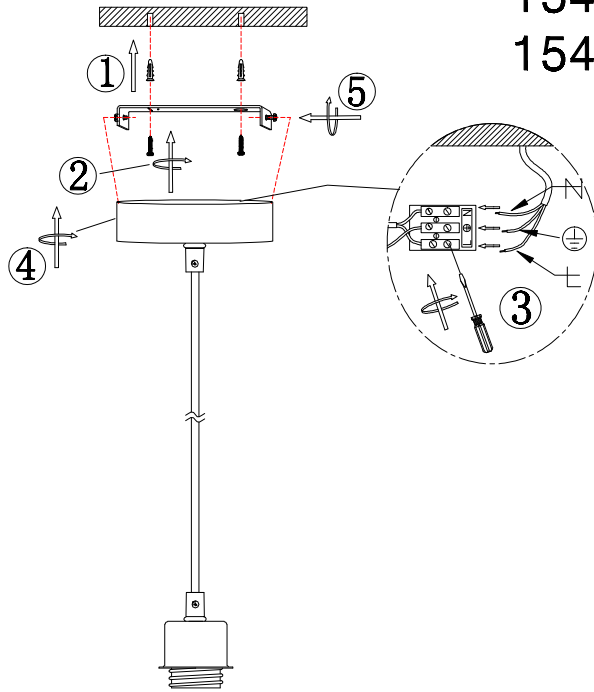

# GLOBO

LIGHTING

www.globo-lighting.com

15442H  
15442H1

**B**

GLOBO Handels GmbH  
Gewerbstrasse 3  
A-9184 Sankt Peter  
Austria