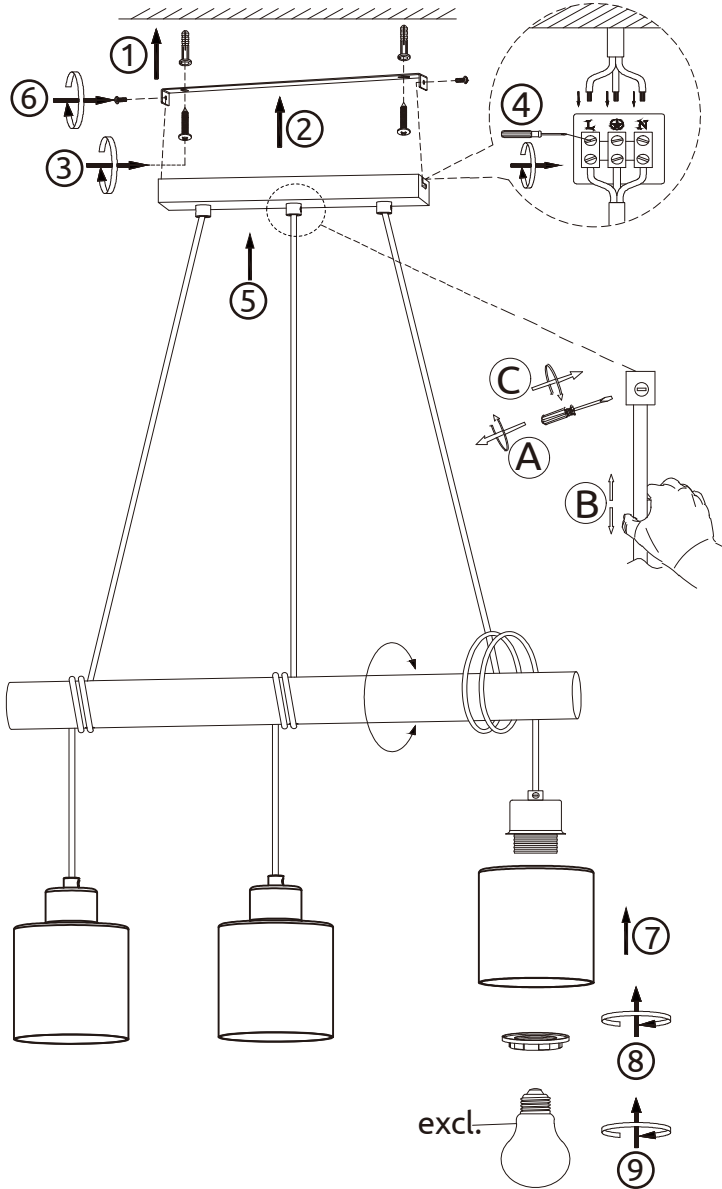

# GLOBO

LIGHTING

15465-3H

**B**

3x MAX 40W E27  
230V~ 50Hz

GLOBO Handels GmbH  
Gewerbestr. 3  
A-9184 Sankt Peter, Austria  
www.globo-lighting.com  
office@globo-lighting.com