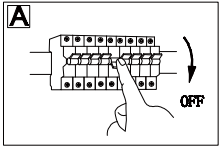

# GLOBO

LIGHTING

15465-3H

**B**

3x MAX 40W E27  
230V~ 50Hz

GLOBO Handels GmbH  
Gewerbestr. 3  
A-9184 Sankt Peter, Austria  
www.globo-lighting.com  
office@globo-lighting.com