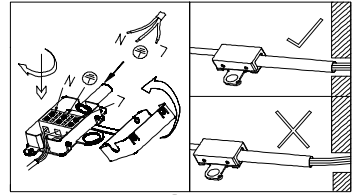

GLOBO

LIGHTING

15465-4H1

B

4x MAX 40W E27
230V~ 50Hz

GLOBO Handels GmbH
Gewerbestr. 3
A-9184 Sankt Peter, Austria
www.globo-lighting.com
office@globo-lighting.com