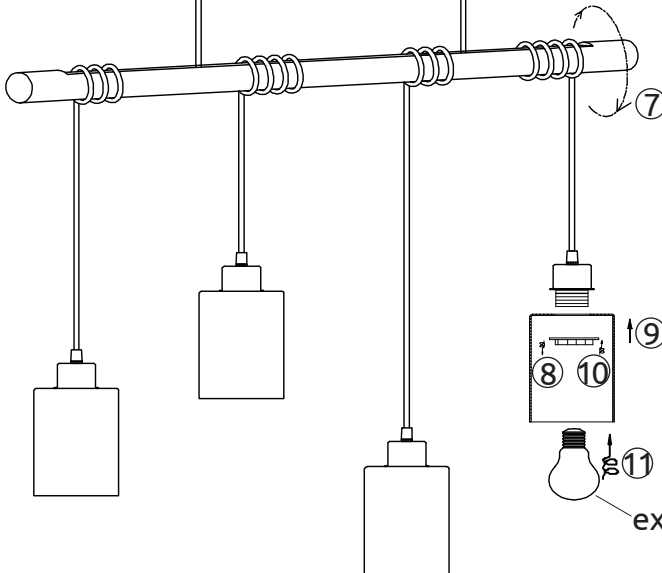

GLOBO

LIGHTING

15465-4H1

B

4x MAX 40W E27
230V~ 50Hz

GLOBO Handels GmbH
Gewerbestr. 3
A-9184 Sankt Peter, Austria
www.globo-lighting.com
office@globo-lighting.com