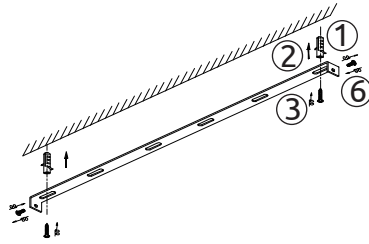

GLOBO

LIGHTING

15465-4H1

B

4x MAX 40W E27
230V~ 50Hz

GLOBO Handels GmbH
Gewerbestr. 3
A-9184 Sankt Peter, Austria
www.globo-lighting.com
office@globo-lighting.com