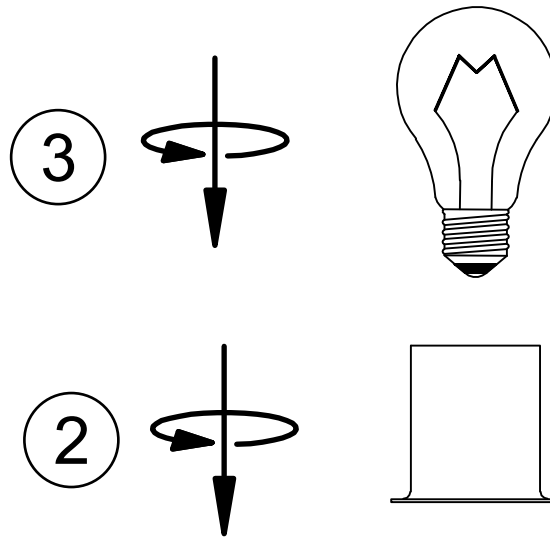

GLOBO

LIGHTING

www.globo-lighting.com

15469T2

1 x Max 60W E27
230V~ 50Hz

GLOBO Handels GmbH
Gewerbestr. 3
A-9184 Sankt Peter
Austria