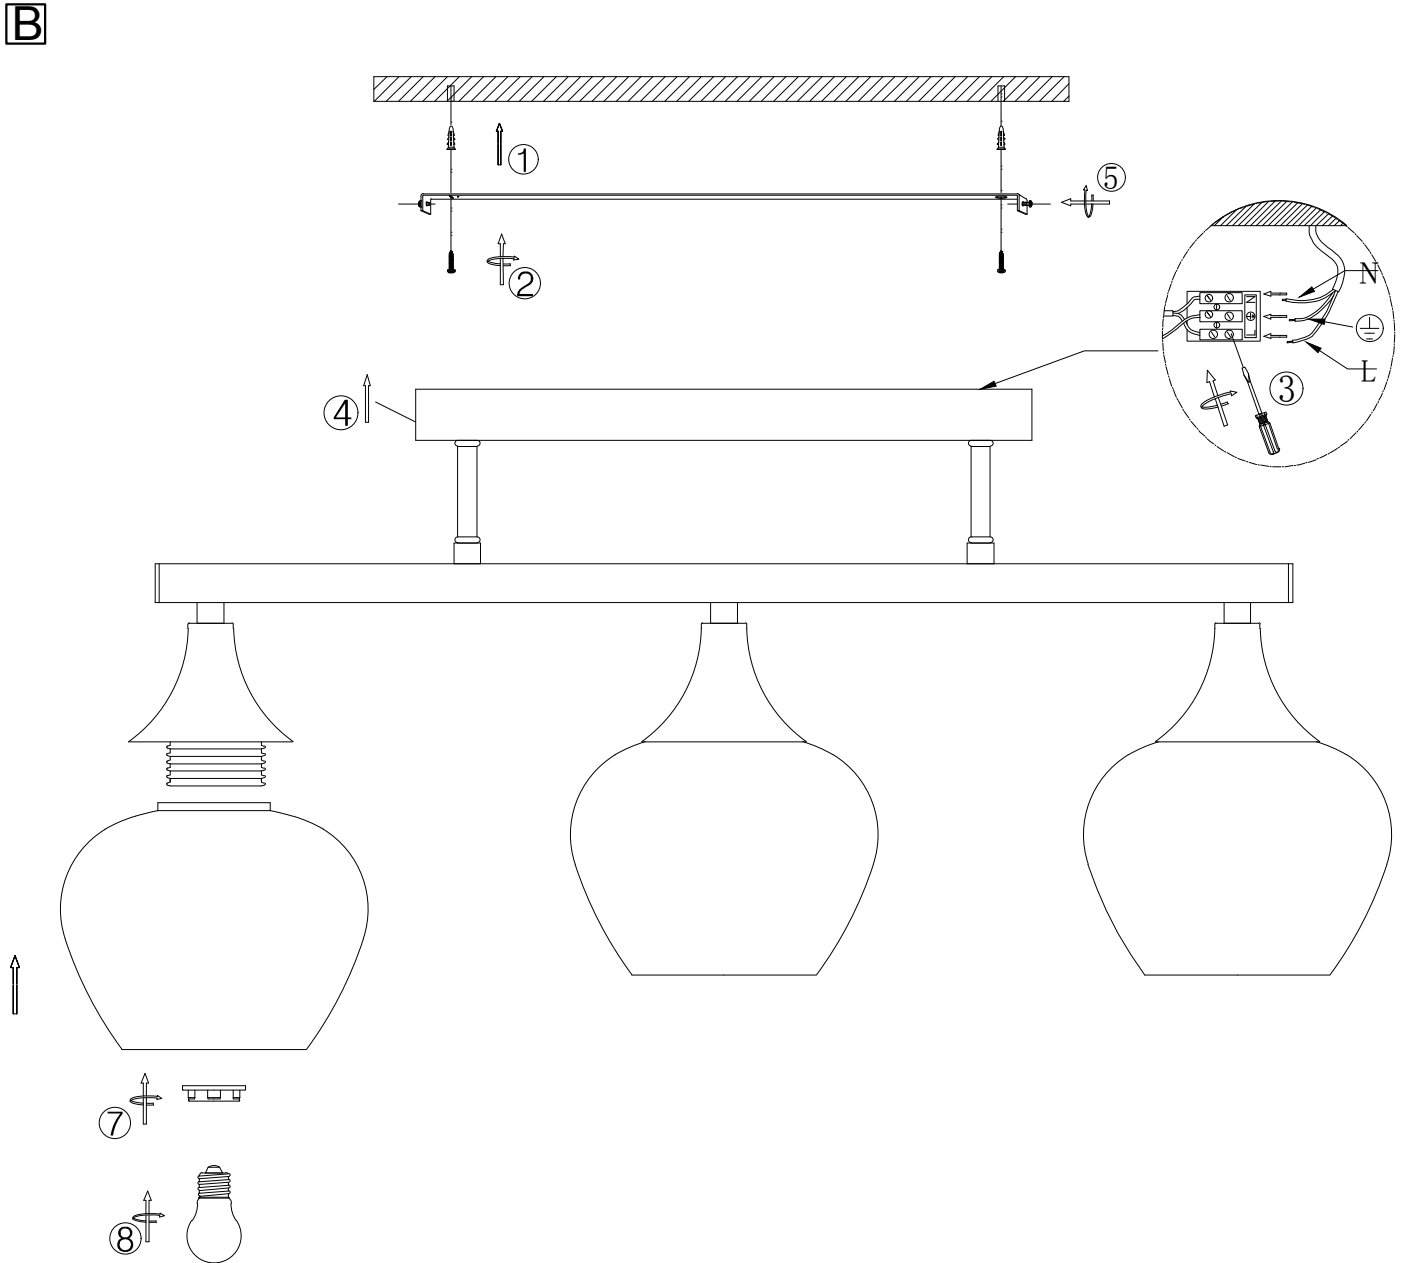

GLOBO

LIGHTING

15548-3D1

3x MAX 40W E27
230V~ 50Hz

GLOBO Handels GmbH
Gewerbestr. 3
A-9184 Sankt Peter, Austria
www.globo-lighting.com
office@globo-lighting.com