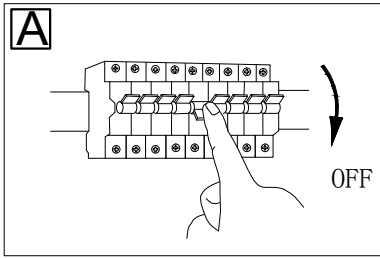

GLOBO

LIGHTING

15548-3D1

3x MAX 40W E27
230V~ 50Hz

GLOBO Handels GmbH
Gewerbestr. 3
A-9184 Sankt Peter, Austria
www.globo-lighting.com
office@globo-lighting.com