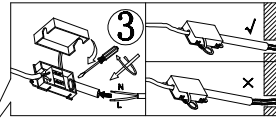

GLOBO

LIGHTING

B

15548-3DW

excl.

3x MAX 40W E27
230V~50Hz

GLOBO Handels GmbH
Gewerbstrasse 3
A-9184 Sankt Peter, Austria
www.globo-lighting.com
office@globo-lighting.com