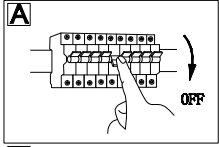

GLOBO

LIGHTING

B

15548-3DW

excl.

3x MAX 40W E27
230V~50Hz

GLOBO Handels GmbH
Gewerbstrasse 3
A-9184 Sankt Peter, Austria
www.globo-lighting.com
office@globo-lighting.com