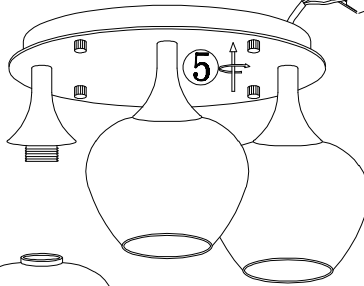

GLOBO

LIGHTING

B

15548-3DW

excl.

3x MAX 40W E27
230V~50Hz

GLOBO Handels GmbH
Gewerbstrasse 3
A-9184 Sankt Peter, Austria
www.globo-lighting.com
office@globo-lighting.com