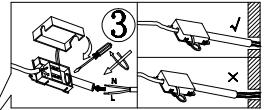

GLOBO

LIGHTING

www.globo-lighting.com

15548-3D

B

3x MAX 40W E27
230V~ 50Hz

GLOBO Handels GmbH
Gewerbestr. 3
A-9184 Sankt Peter
Austria