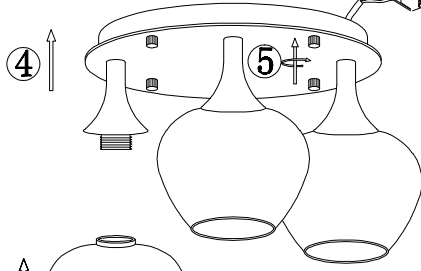

GLOBO

LIGHTING

www.globo-lighting.com

15548-3D

B

3x MAX 40W E27
230V~ 50Hz

GLOBO Handels GmbH
Gewerbestr. 3
A-9184 Sankt Peter
Austria