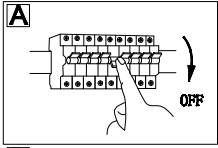

GLOBO

LIGHTING

www.globo-lighting.com

15548-3D

B

3x MAX 40W E27
230V~ 50Hz

GLOBO Handels GmbH
Gewerbestr. 3
A-9184 Sankt Peter
Austria