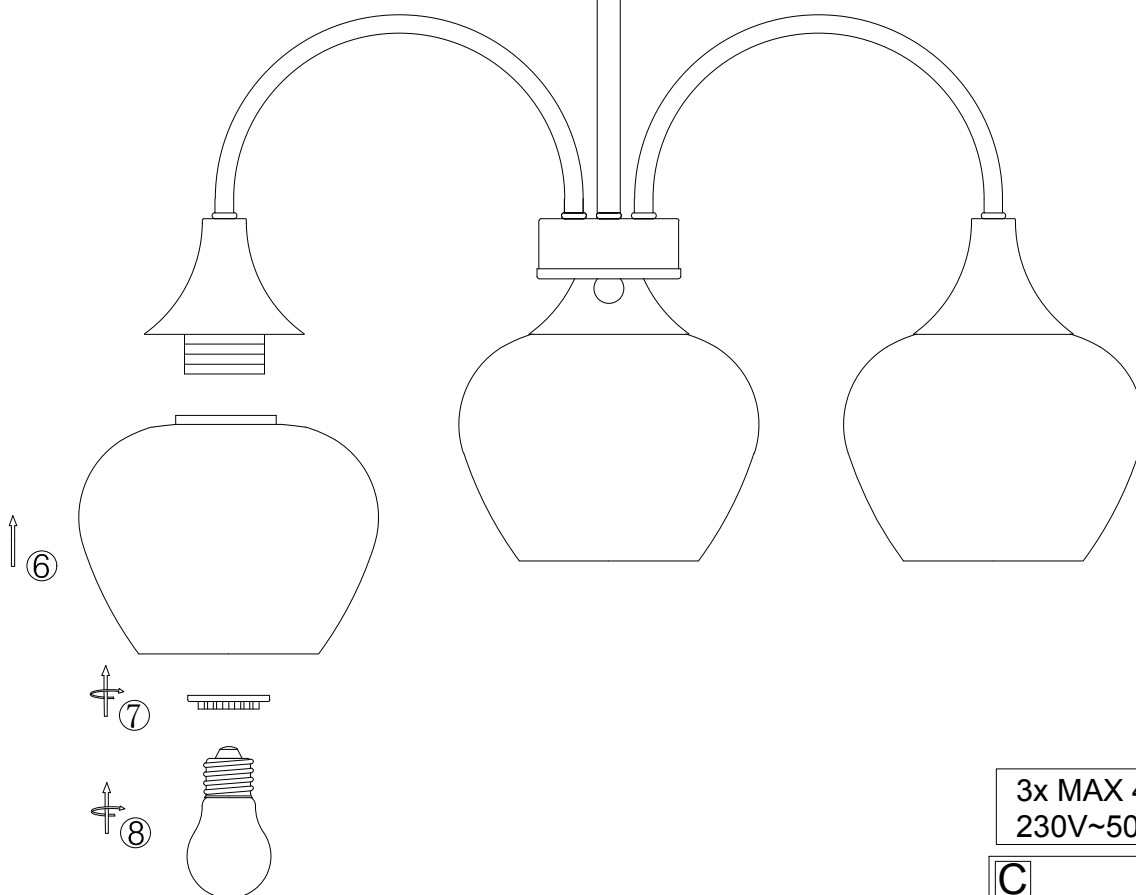

GLOBO

LIGHTING

B

15548-3H1

3x MAX 40W E27
230V~50Hz

GLOBO Handels GmbH
Gewerbstrasse 3
A-9184 Sankt Peter, Austria
www.globo-lighting.com
office@globo-lighting.com