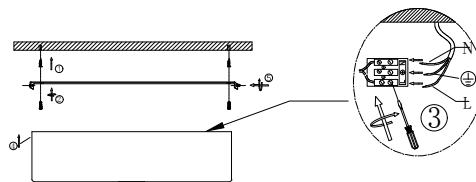

GLOBO

LIGHTING

B

15548-3H1

3x MAX 40W E27
230V~50Hz

GLOBO Handels GmbH
Gewerbstrasse 3
A-9184 Sankt Peter, Austria
www.globo-lighting.com
office@globo-lighting.com