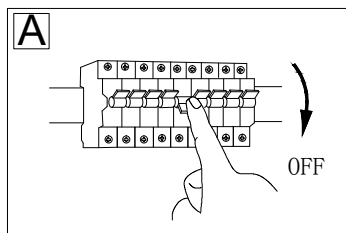

GLOBO

LIGHTING

B

15548-3H1

3x MAX 40W E27
230V~50Hz

GLOBO Handels GmbH
Gewerbstrasse 3
A-9184 Sankt Peter, Austria
www.globo-lighting.com
office@globo-lighting.com