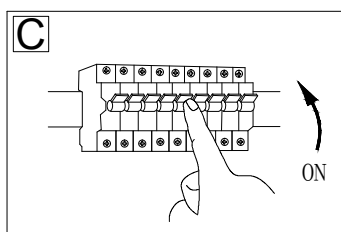

GLOBO

LIGHTING

B

15548-3H1

3x MAX 40W E27
230V~50Hz

GLOBO Handels GmbH
Gewerbstrasse 3
A-9184 Sankt Peter, Austria
www.globo-lighting.com
office@globo-lighting.com