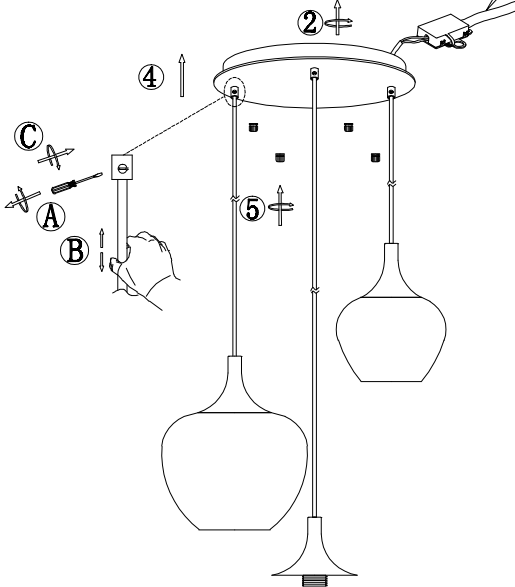

GLOBO

LIGHTING

B

15548-3HG

3x MAX 40W E27
230V~ 50Hz

GLOBO Handels GmbH
Gewerbestr. 3
A-9184 Sankt Peter
Austria
www.globo-lighting.com
office@globo-lighting.com