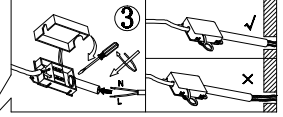

GLOBO

LIGHTING

B

15548-3HG

3x MAX 40W E27
230V~ 50Hz

GLOBO Handels GmbH
Gewerbestr. 3
A-9184 Sankt Peter
Austria
www.globo-lighting.com
office@globo-lighting.com