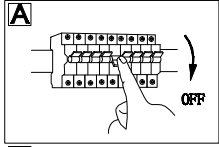

GLOBO

LIGHTING

B

15548-3HG

3x MAX 40W E27
230V~ 50Hz

GLOBO Handels GmbH
Gewerbestr. 3
A-9184 Sankt Peter
Austria
www.globo-lighting.com
office@globo-lighting.com