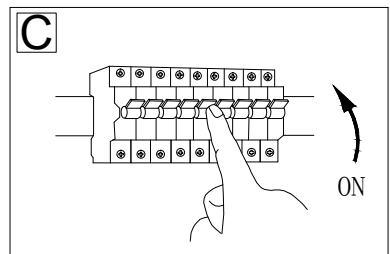

GLOBO

LIGHTING

15548-4H1

B

4x MAX 40W E27
230V~ 50Hz

GLOBO Handels GmbH
Gewerbestr. 3
A-9184 Sankt Peter, Austria
www.globo-lighting.com
office@globo-lighting.com