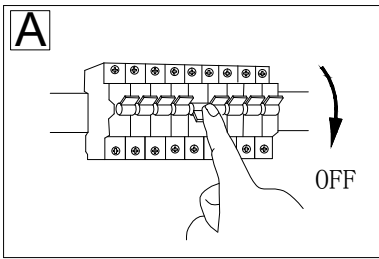

GLOBO

LIGHTING

15548-4H1

B

4x MAX 40W E27
230V~ 50Hz

GLOBO Handels GmbH
Gewerbestr. 3
A-9184 Sankt Peter, Austria
www.globo-lighting.com
office@globo-lighting.com