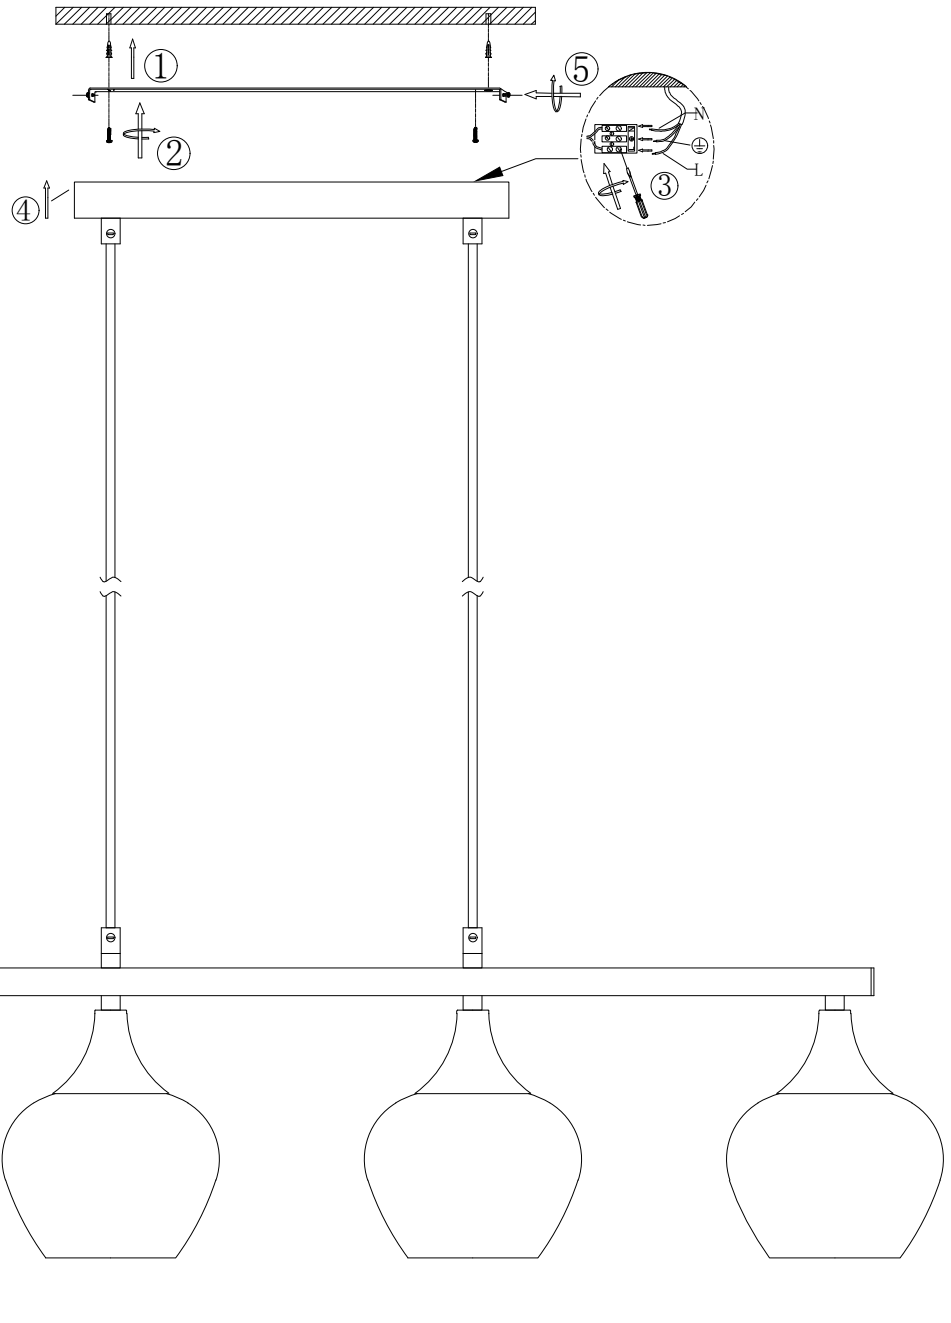

GLOBO

LIGHTING

15548-4H1

B

4x MAX 40W E27
230V~ 50Hz

GLOBO Handels GmbH
Gewerbestr. 3
A-9184 Sankt Peter, Austria
www.globo-lighting.com
office@globo-lighting.com