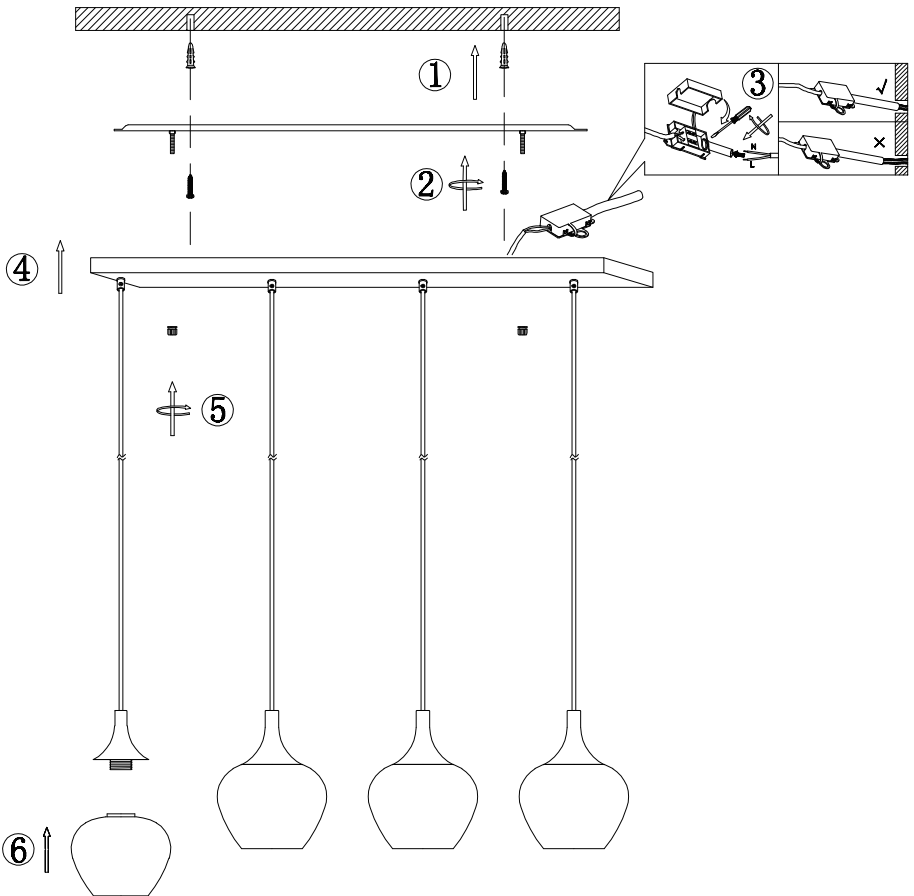

## LIGHTING

15548-4HG

B

4x MAX 40W E27  
230V~ 50Hz

GLOBO Handels GmbH  
Gewerbestr. 3  
A-9184 Sankt Peter Austria  
[www.globo-lighting.com](http://www.globo-lighting.com)  
[office@globo-lighting.com](mailto:office@globo-lighting.com)