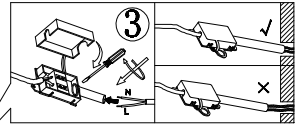

GLOBO

LIGHTING

15548-4HW

B

4x MAX 40W E27
230V~50Hz

GLOBO Handels GmbH
Gewerbestr. 3
A-9184 Sankt Peter Austria
www.globo-lighting.com
office@globo-lighting.com