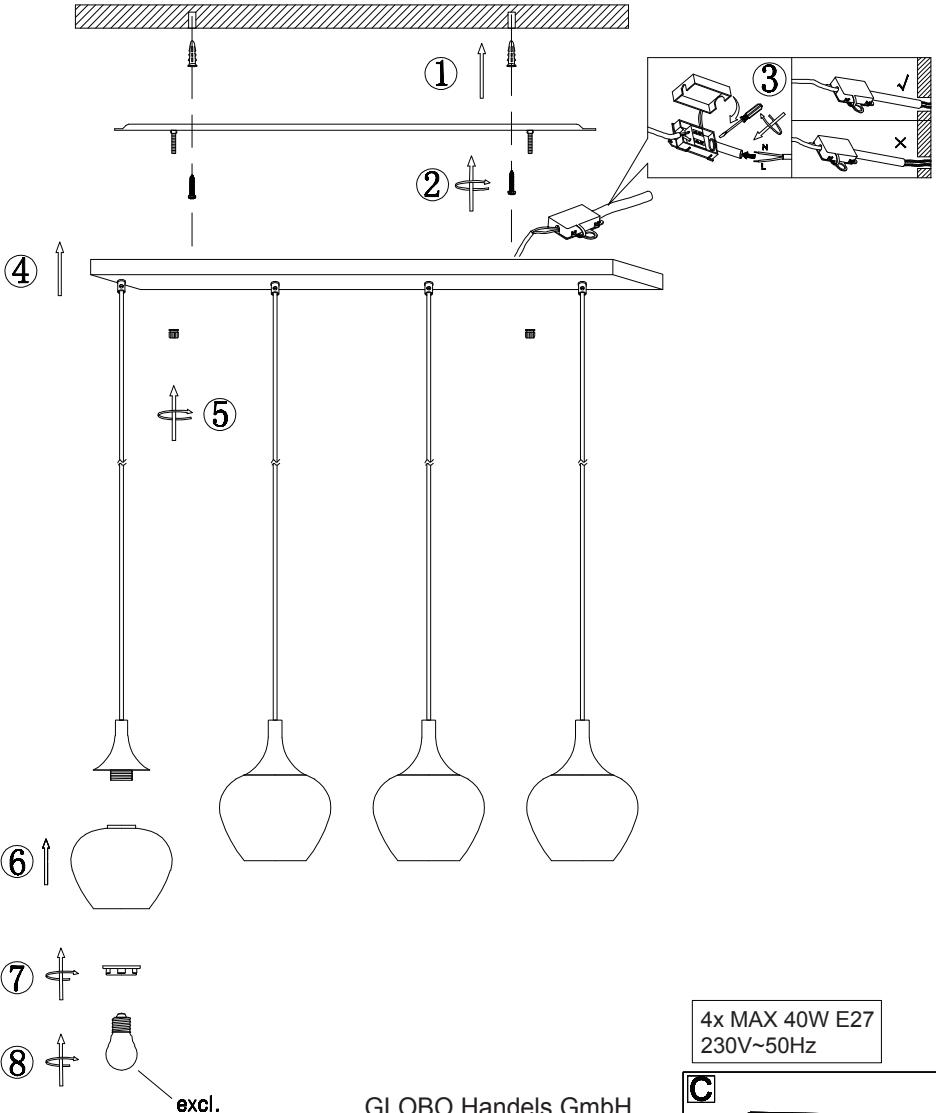

GLOBO

LIGHTING

15548-4HW

B

4x MAX 40W E27
230V~50Hz

GLOBO Handels GmbH
Gewerbestr. 3
A-9184 Sankt Peter Austria
www.globo-lighting.com
office@globo-lighting.com