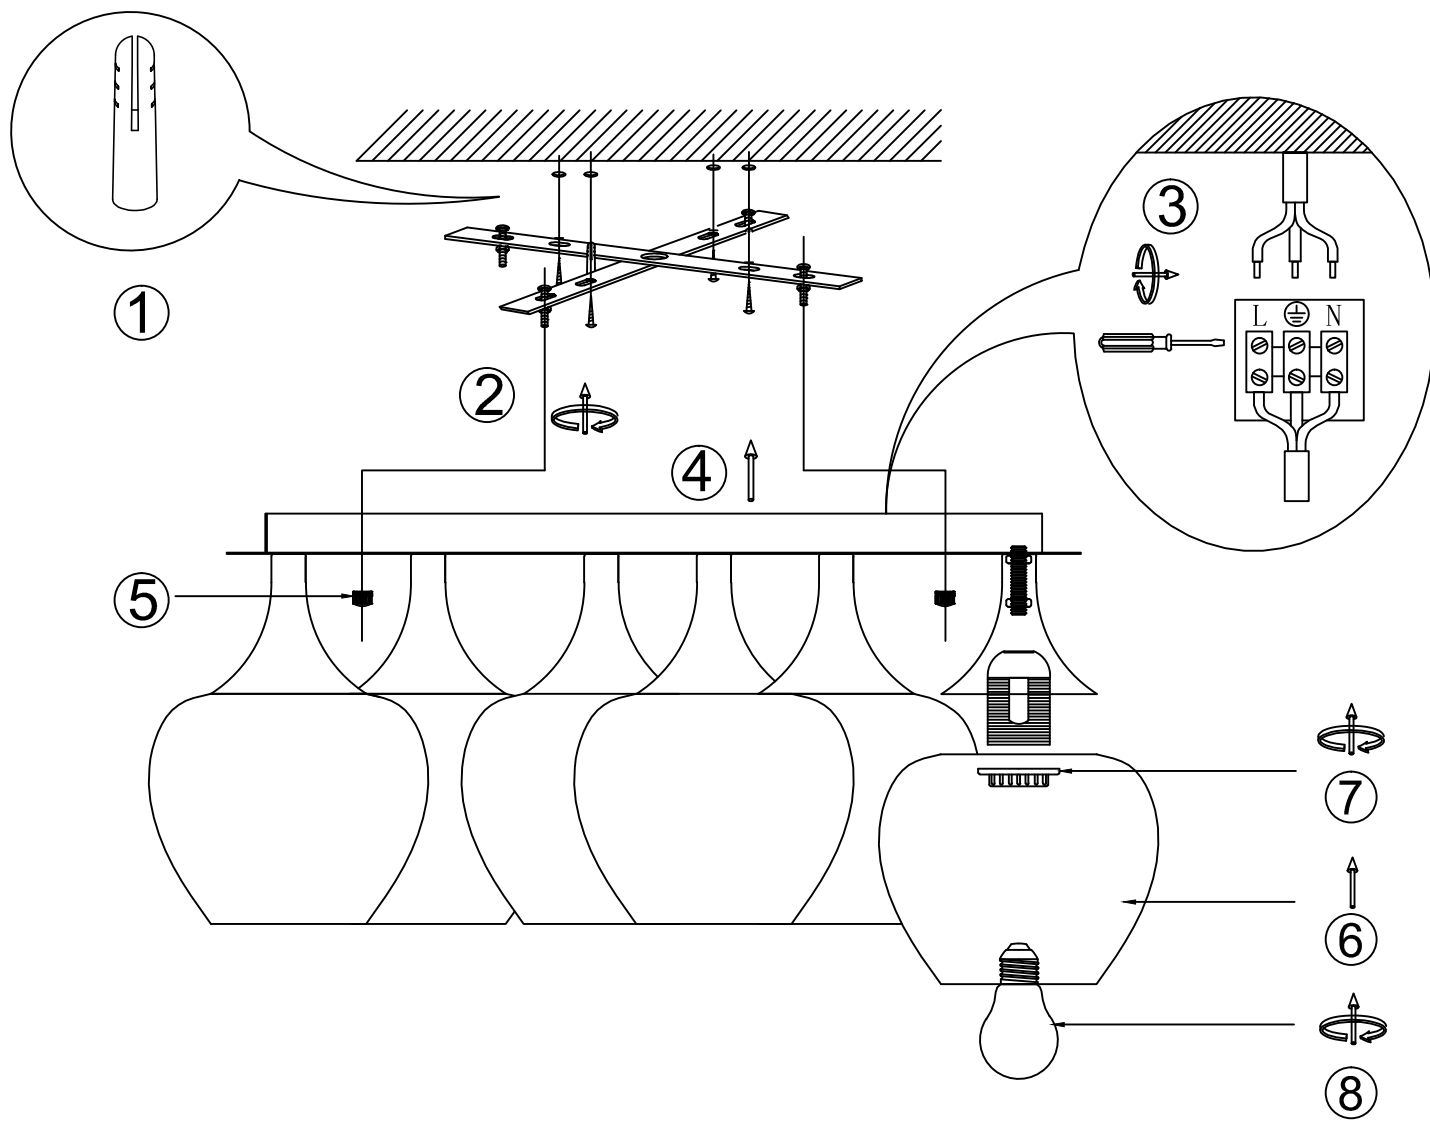

# GLOBO

LIGHTING

15548-6DK

B

6 X E27 MAX 40W  
230V~ 50Hz

GLOBO Handels GmbH  
Gewerbestr. 3  
A -9184 St. Peter, Austria  
[www.globo-lighting.com](http://www.globo-lighting.com)  
[office@globo-lighting.com](mailto:office@globo-lighting.com)